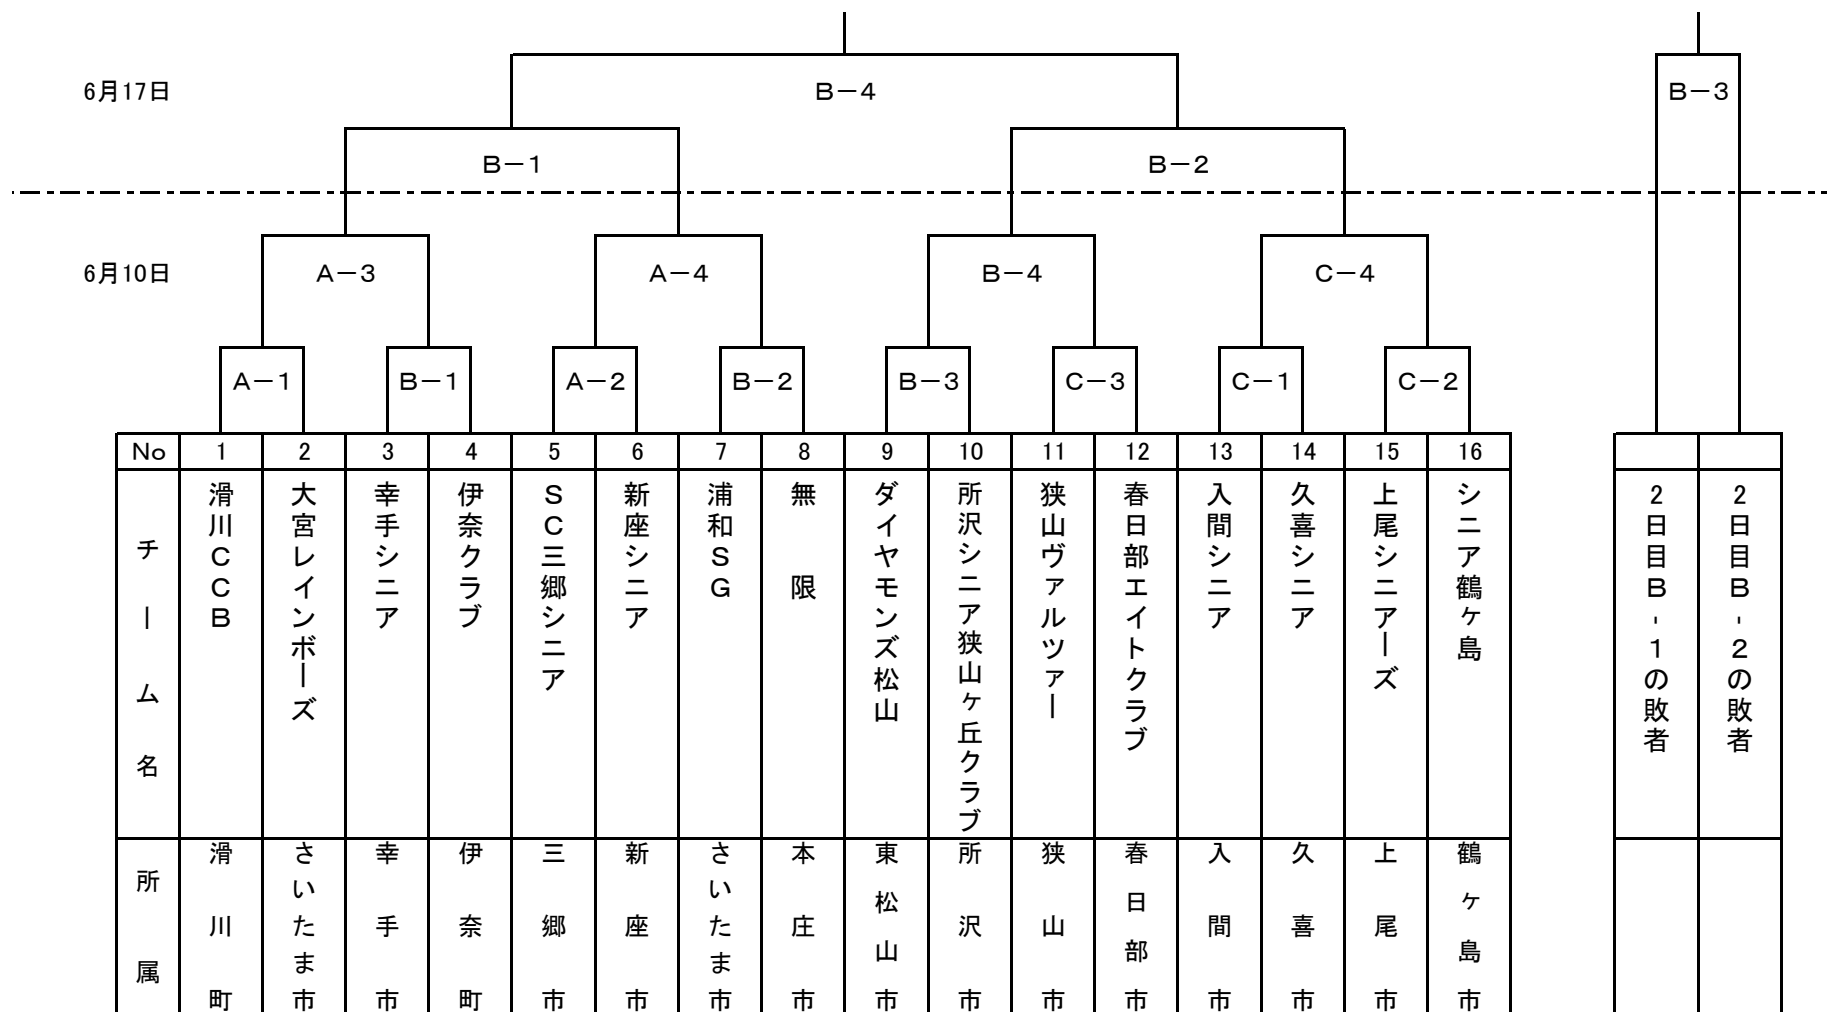

「東日本大震災復興支援」
「とどけよう スポーツの力を東北へ」
第26回全日本シニア大会埼玉県予選会

会 場	A	ふじみ野市荒川運動公園 A面	B	ふじみ野市荒川運動公園 B面
	C	ふじみ野市荒川運動公園 C面	D	
大会日程	1日目	平成24年6月10日(日) 9:00～	2日目	6月17日(日) 9:00～
	予備日	6月24日(日) 9:00～	試合制限時間 80分	

代表決定戦

本予選会で選出された1位チームは9月29日～10月1日に香川県丸亀市で開催の全国大会へ、2位・3位チームが来年度開催の関東シニア大会への出場権を得る。