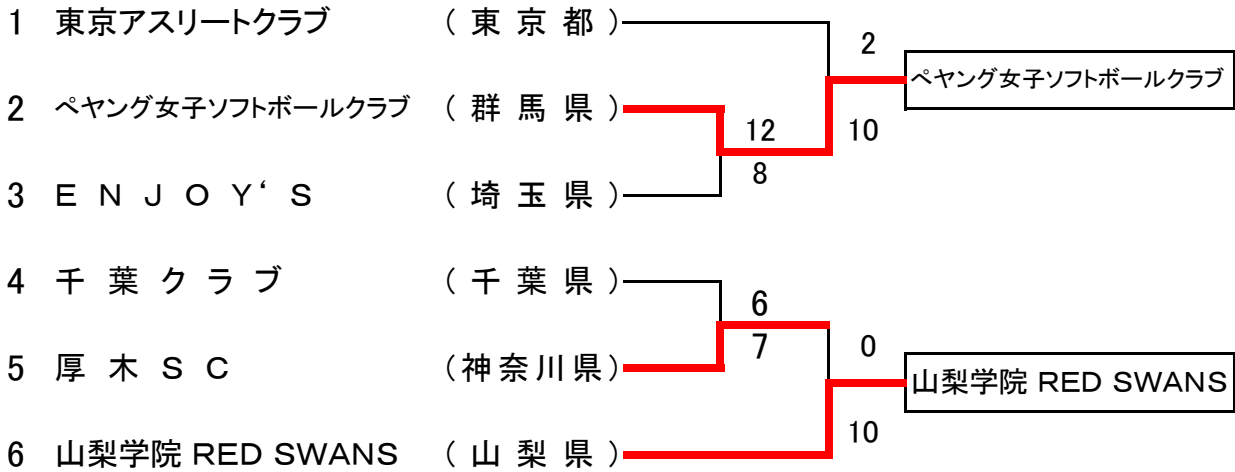

第34回全日本クラブ女子ソフトボール選手権大会関東地区予選会

期 日 平成25年5月25日(土)・26日(日)

会 場 本庄市山王堂グランド

本大会で代表権を得たチームは7月27日～29日に北海道石狩市で開催される全国大会への出場権を得ます。

☆女子 (代表 4チーム)

全国大会出場チーム

敗者復活戦