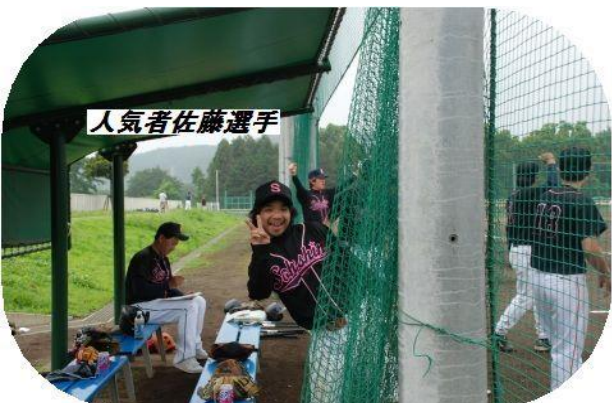

第26回県民総合体育大会(一般男子)大会県西支部予選会 1

東松山市駒形ソフトボール場

竹田球審

人気者佐藤選手

地元競技役員

アイドル ナナちゃん・メエちゃん

SD CLUB

川越南台