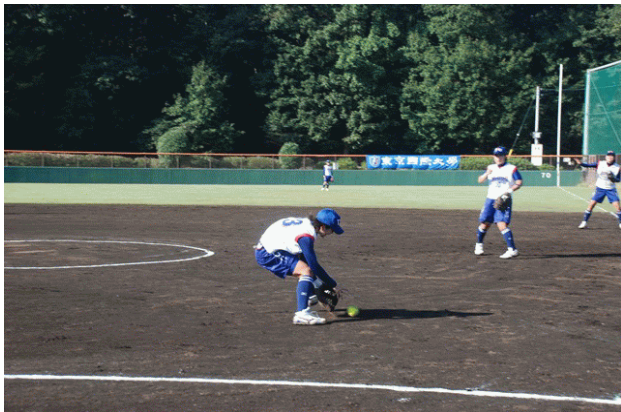

ゲームセット

第13回関東学生女子ソフトボール秋季リーグ戦 スナップ 2

第13回関東学生女子ソフトボール秋季リーグ戦 スナップ 3

第13回関東学生女子ソフトボール秋季リーグ戦 スナップ 4

東海大学伊藤遊撃手

東京国際大学 小宮選手代打で殊勲のヒット