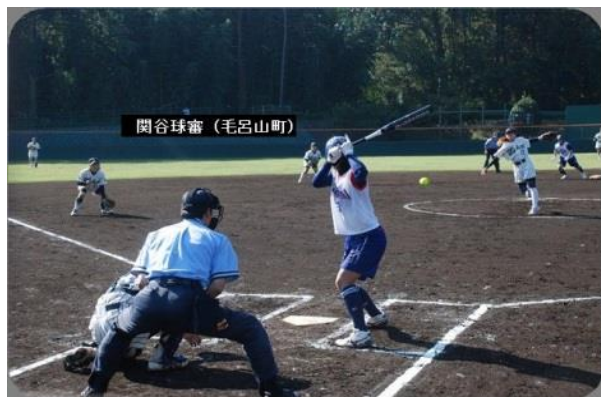

# 第13回関東学生女子ソフトボール秋季リーグ戦 スナップ 1

10月12日 毛呂山町大類ソフトボール大会場

宮川県西審判部長

小坂橋県西記録部長

東京国際大学対東海大学

東京国際大学対東海大学

いよいよ開幕 関谷球審

関谷球審 (毛呂山町)