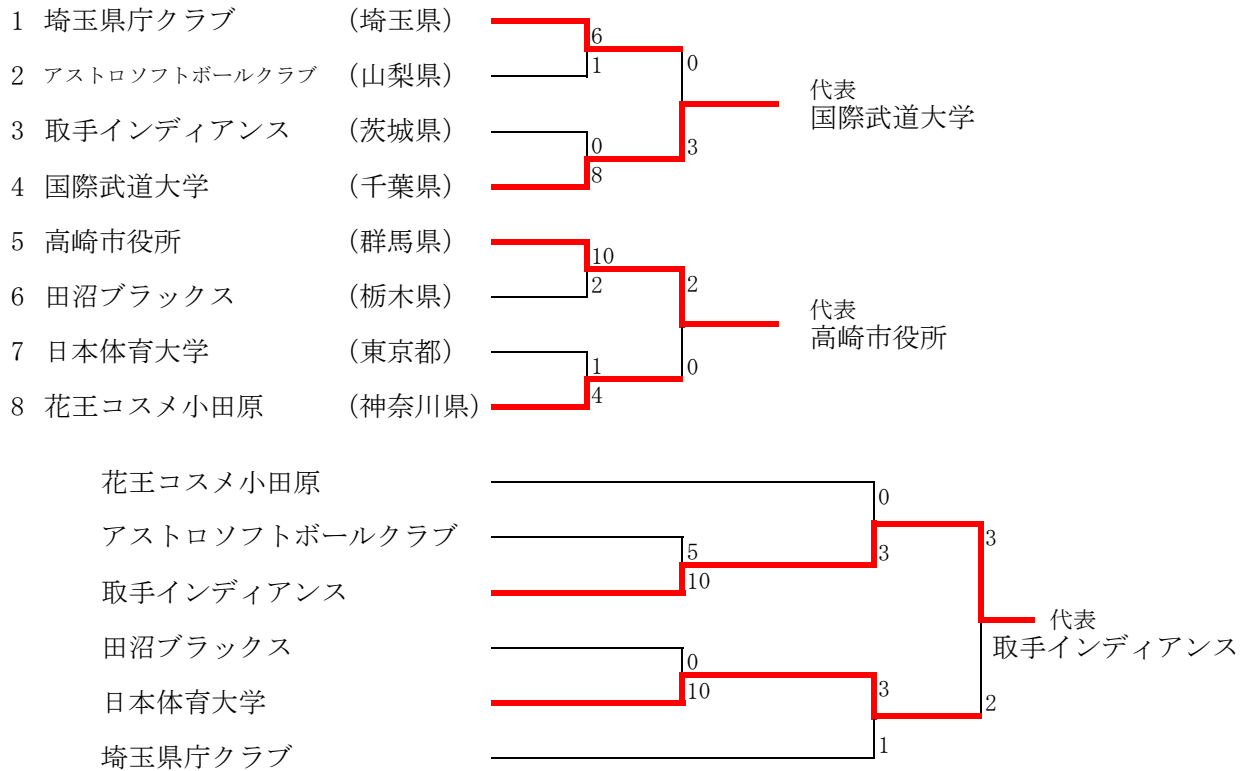

# 第61回 全日本総合男子ソフトボール選手権大会関東地区予選会

期 間 平成27年6月27日(土)・28日(日)

会 場 千葉県総合スポーツセンター軟式野球場他

A球場：千葉県総合スポーツセンターソフトボール場  
 B球場：千葉県総合スポーツセンター軟式野球場  
 C球場：千葉市犢橋公園野球場