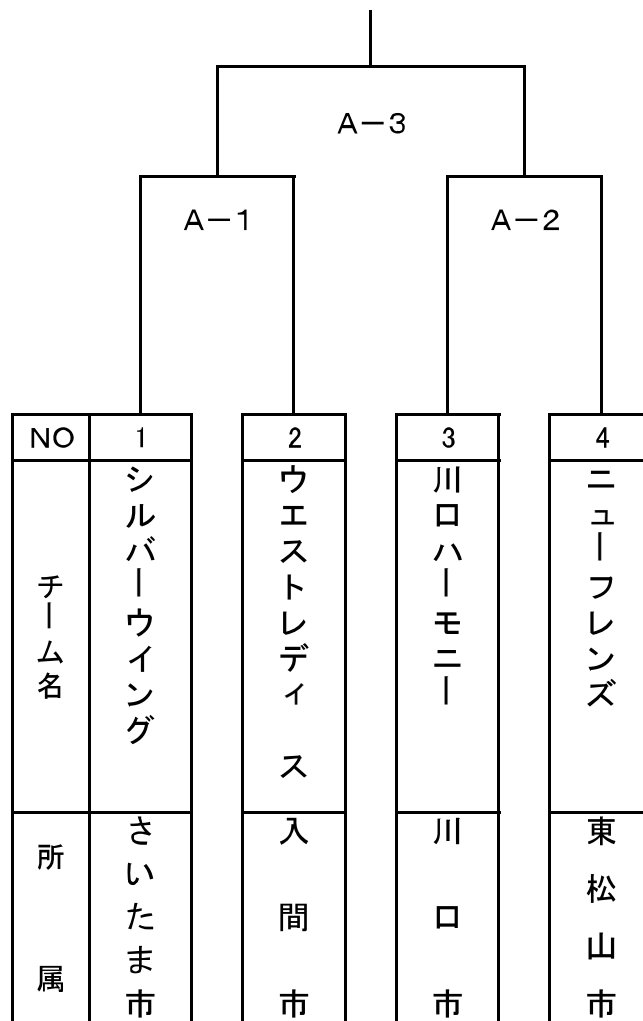

第15回全日本エルデスト大会埼玉県予選会
兼第21回埼玉県エルデスト大会

会場	A	入間市黒須運市民運動場ソフトボール場 A面
大会日程	第1日目	平成28年5月8日(日) AM 9:00~
	予備日	5月15日(日) AM 9:00~
大会規定	試合時間 80分	

本予選会で選出された1位チームは、9月10日(土)、12日(月)北海道倶知安町で開催の全国大会に2位のチームは10月22日(土)23日(日)東京都瑞穂市での関東大会に出場するものとする。