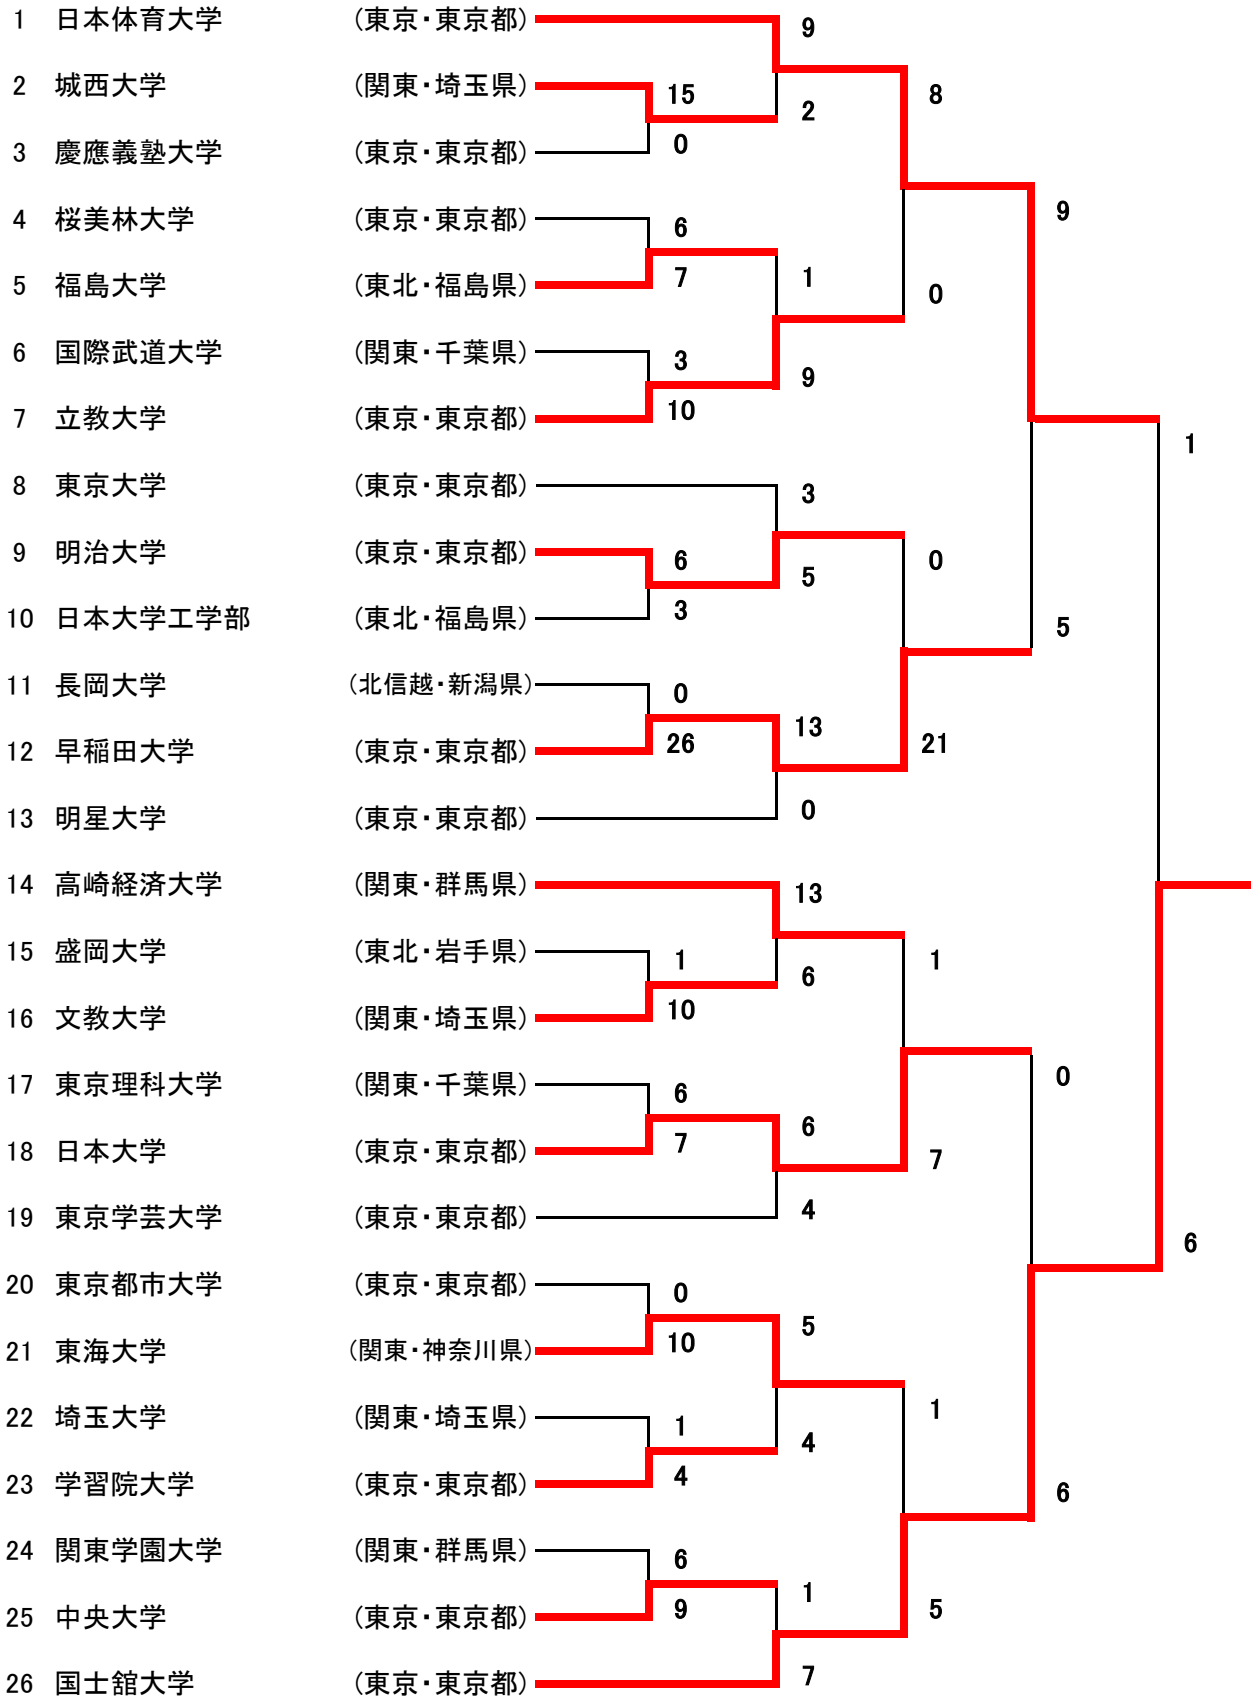

# 第31回 東日本大学女子ソフトボール選手権大会

期日 平成28年8月6日(土)~8日(月)

会場 E球場: 埼玉県毛呂山町大類ソフトボールパークA面  
G球場: 埼玉県毛呂山町大類多目的グラウンド

F球場: 埼玉県毛呂山町大類ソフトボールパークB面  
H球場: 埼玉県毛呂山町西戸グラウンドA面

優勝  
2年ぶり十六回目  
日本体育大学

# 第31回 東日本大学男子ソフトボール選手権大会

期日 平成28年8月6日(土)~8日(月)

会場 A球場: 埼玉県坂戸市民総合運動公園軟式球場A面 B球場: 埼玉県坂戸市民総合運動公園軟式球場B面  
C球場: 埼玉県鶴ヶ島市総合運動公園メイングラウンド D球場: 埼玉県鶴ヶ島市総合運動公園サブグラウンド

優勝 二十一年ぶり4回目  
国士舘大学