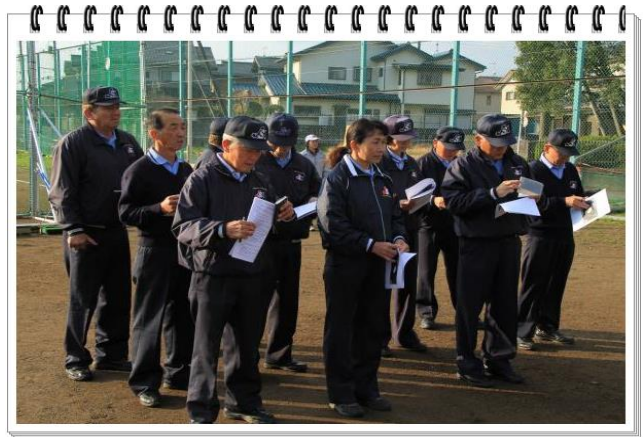

# 第12回県西会長杯女子リーグ第一節大会

平成29年4月2日越生町いこいの里広場

豊田県西副会長あいさつ

大塚県西副審判庁