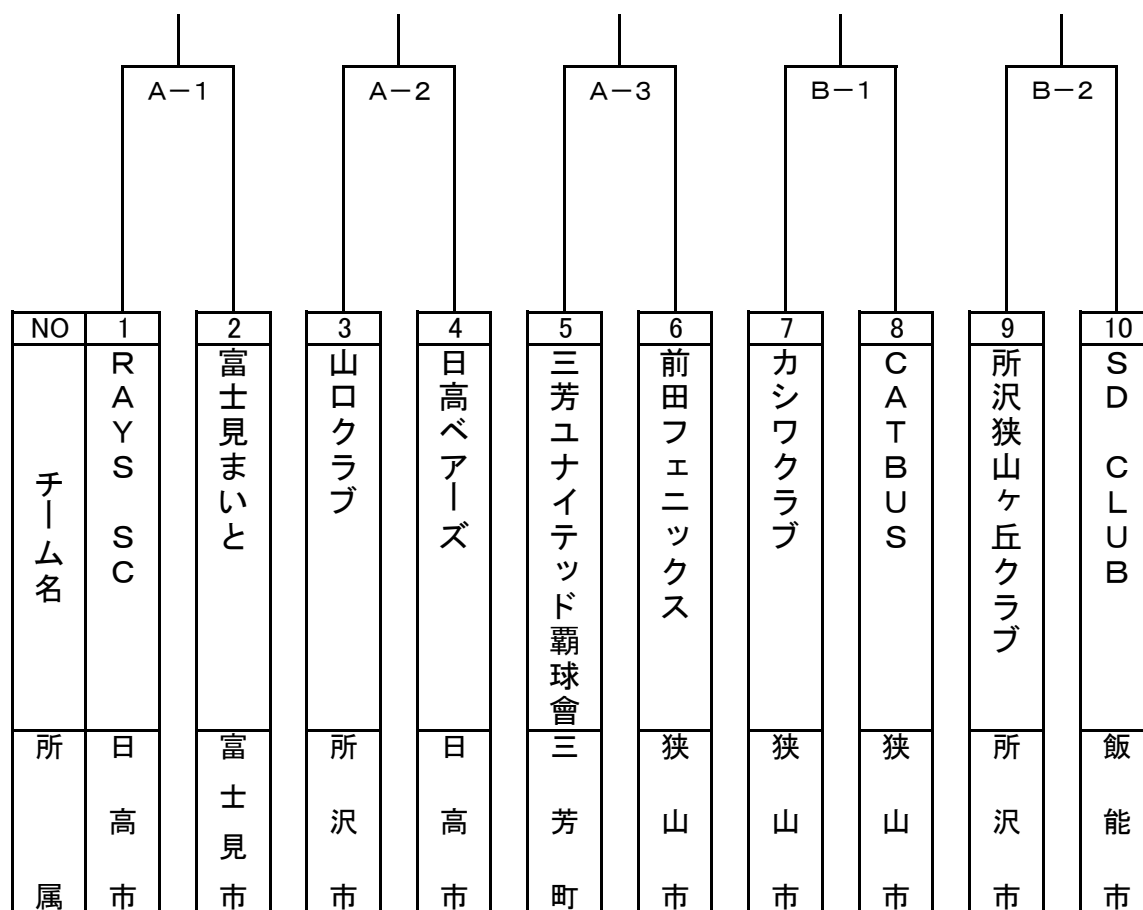

## 第18回ミズノオープン(一般男子)大会県西支部予選会

会 場	A	吉見町運動総合公園 A面	B	吉見町総合運動公園 B面
大会日程	1日目	5月6日(日)AM8:30~	2日目	5月20日(日)AM 8:30~
	試合制限時間 90分			9チーム選出(4チーム推薦)

本予選会で選出されたチームは9月2日(日)、9日(日)、16日(日)(毛呂山町)で行われる埼玉県大会に出場する。