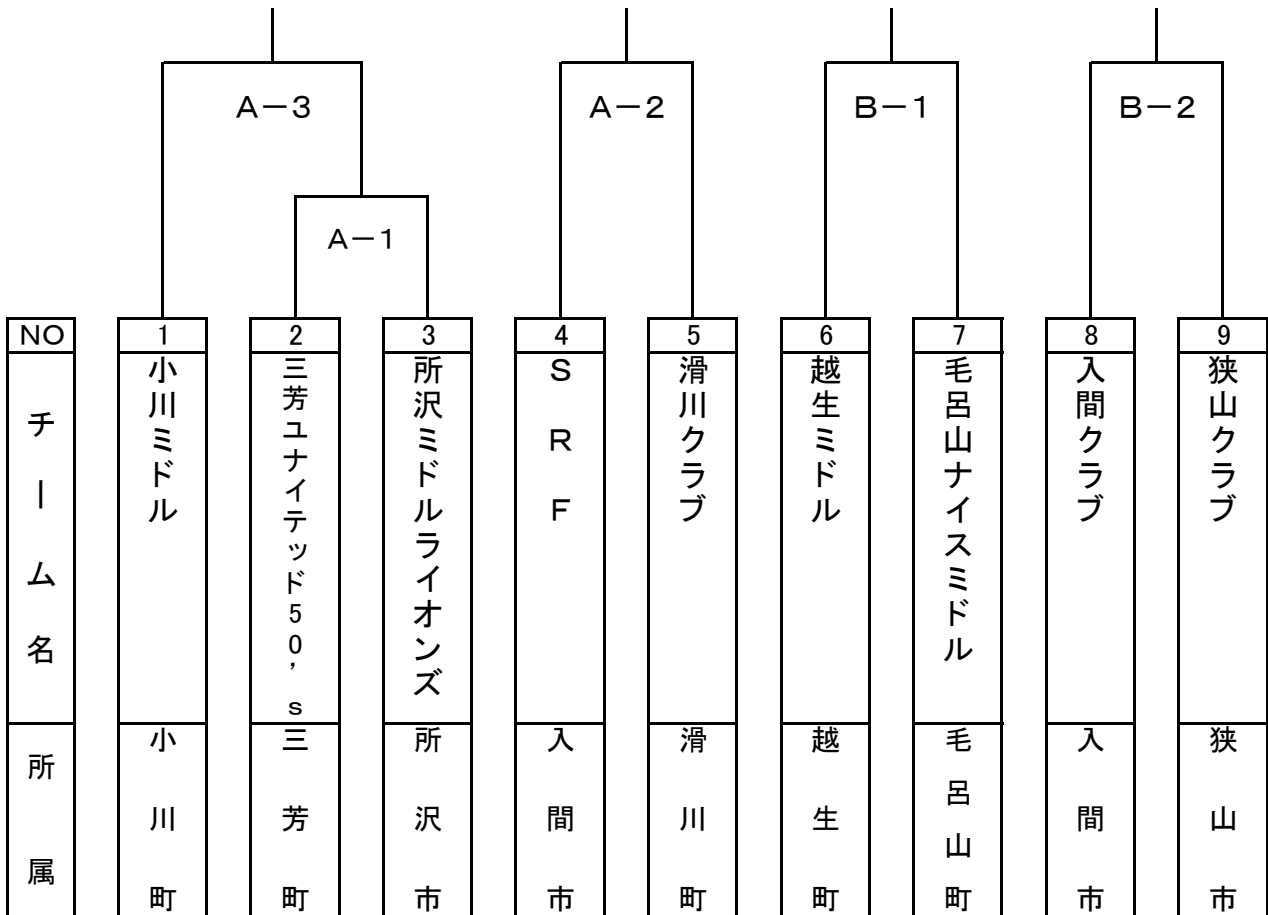

第24回県民総合体育大会(実年)県西支部予選会

会 場	A	坂戸市東和田運動公園 A面	B	坂戸市東和田運動公園 B面
大会日程	1日目	7月1日(日) AM 8:30~	予備日	7月8日(日) AM8:30~
	試合制限時間 80分		6チーム選出 (2チーム推薦)	

本予選会で選出された6チームは、10月14日(日)、21日(日)、28日(日)朝霞市で行われる埼玉県大会に出場する。