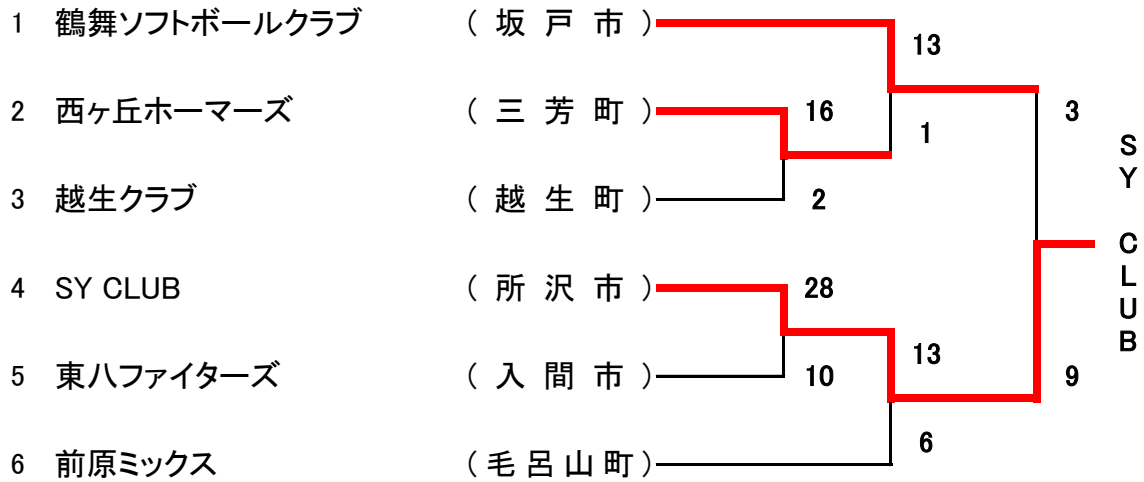

## 第 2 7 回 県 西 支 部 会 長 杯 大 会

大会期日 平成 3 0 年 5 月 1 3 日 ( 日 ) 5 月 2 0 日 ( 日 )

会 場 入 間 市 民 黒 須 運 動 場 ソ フ ト ボ ー ル 場

大会成績

	会長杯Aブロック	会長杯Bブロック
優 勝	SY CLUB	ナインクラブ埼玉
準優勝	鶴舞ソフトボールクラブ	エイトスターズ

### 会長杯Aブロック