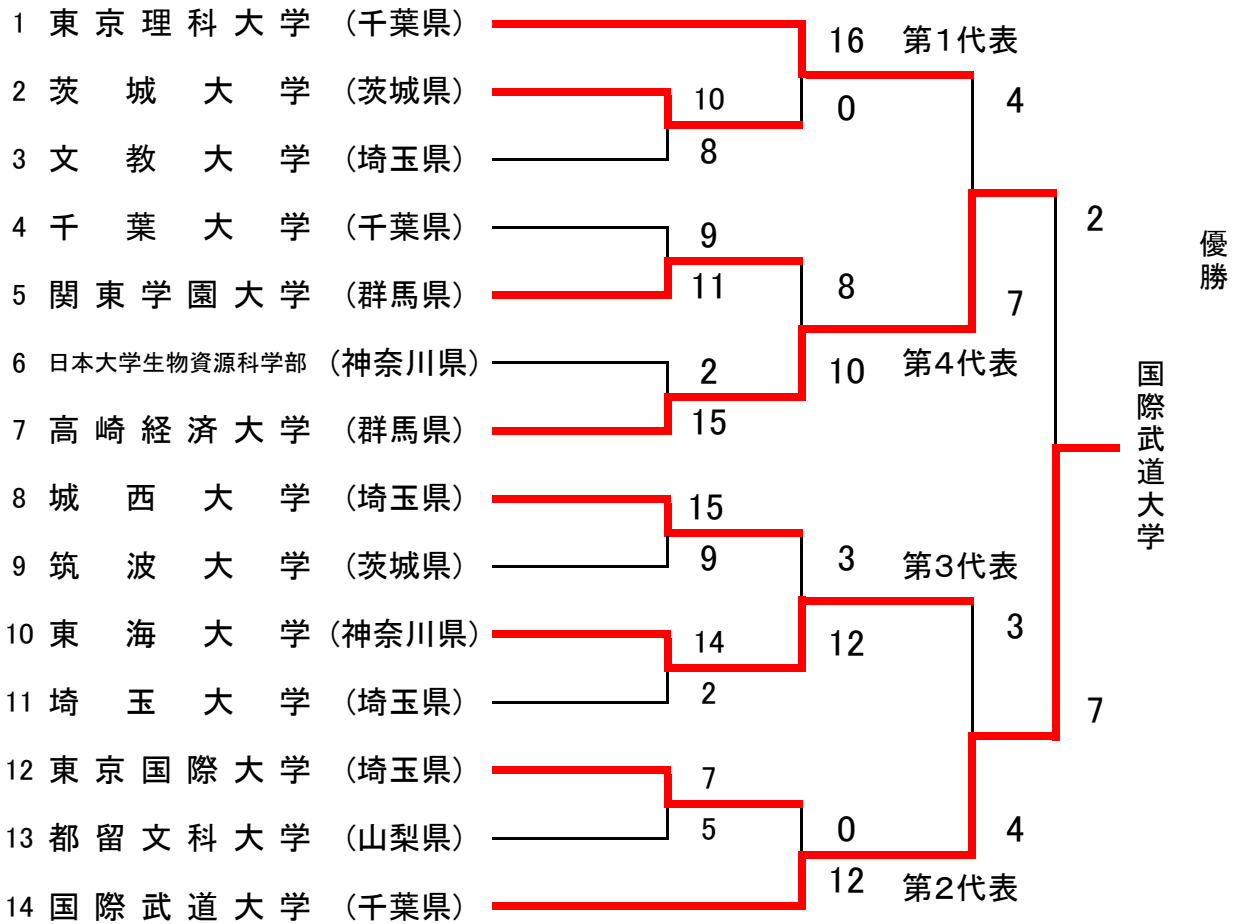

第26回関東学生男子ソフトボール選手権大会

第53回全日本大学男子ソフトボール選手権大会関東地区(東京都を除く)予選会

期 日 平成30年5月19日(土)～20日(日) 予備日:21日(月)

会 場 深谷市利根川河川敷グラウンド・本庄市山王堂グラウンド

A面:深谷市利根川河川敷グラウンド(中瀬ソフトボール場) A球場

B面:深谷市利根川河川敷グラウンド(中瀬ソフトボール場) B球場

C面:本庄市山王堂グラウンド A球場

D面:本庄市山王堂グラウンド C球場

三位決定戦

- | | |
|------------------|------------|
| 第1代表 東京理科大学 (千葉) | 優勝 国際武道大学 |
| 第2代表 国際武道大学 (千葉) | 準優勝 高崎経済大学 |
| 第3代表 東海大学 (神奈川) | 第3位 東海大学 |
| 第4代表 高崎経済大学 (群馬) | 第4位 東京理科大学 |