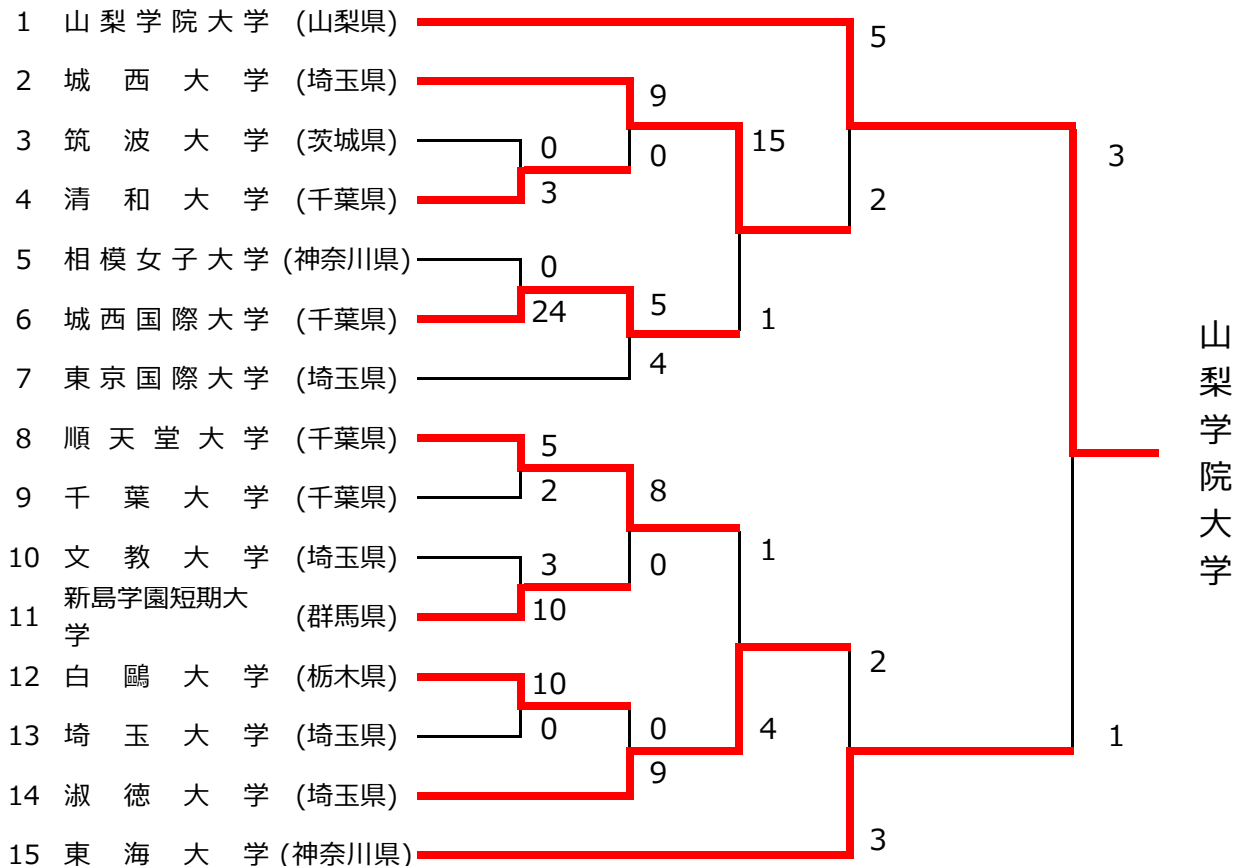

第26回関東学生女子ソフトボール選手権大会  
 第53回全日本大学女子ソフトボール選手権大会関東地区（東京都を除く）予選会

期日 平成30年5月19日（土）～21日（月）

会場 戸田市道満グリーンパークソフトボール球場

E面：戸田市道満グリーンパークソフトボール球場 A

F面：戸田市道満グリーンパークソフトボール球場 B

G面：戸田市道満グリーンパークソフトボール球場 C

【敗者復活戦および第5・6代表決定戦】

【3位決定戦】

第1代表：山梨学院大学  
 第2代表：東海大学  
 第3代表：淑徳大学

第4代表：城西大学  
 第5代表：白鷗大学  
 第6代表：東京国際大学

優勝 山梨学院大学  
 準優勝 東海大学  
 第3位 城西大学  
 第4位 淑徳大学