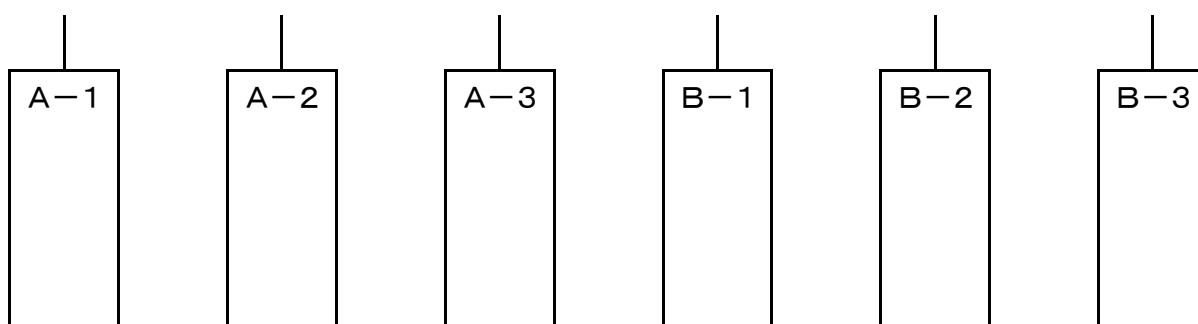

第29回全日本実年大会 兼 第14回東日本実年大会
兼 第29回埼玉県ミドル大会県西支部予選会

会場	A	毛呂山町大類ソフトボールパーク A面
	B	毛呂山町大類ソフトボールパーク B面
大会日程	1日目	令和2年5月3日(日) AM 8:30~
	予備日	無し(抽選で決定)
大会規定	試合制限時間 90分 7チーム選出(1チーム推薦)	

NO	1	2	3	4	5	6	7	8	9	10	11	12
チーム名	三芳UNITED	鶴ヶ島クラブ	SRF	狭山クラブ	小川ミドル	入間クラブ	川越南台ミドル	ダイヤモンズ松山	所沢ミドルライオンズ	滑川クラブ	越生ミドル	毛呂山ナイスミドル
所属	三芳町	鶴ヶ島市	入間市	狭山市	小川町	入間市	川越市	東松山市	所沢市	滑川町	越生町	毛呂山町