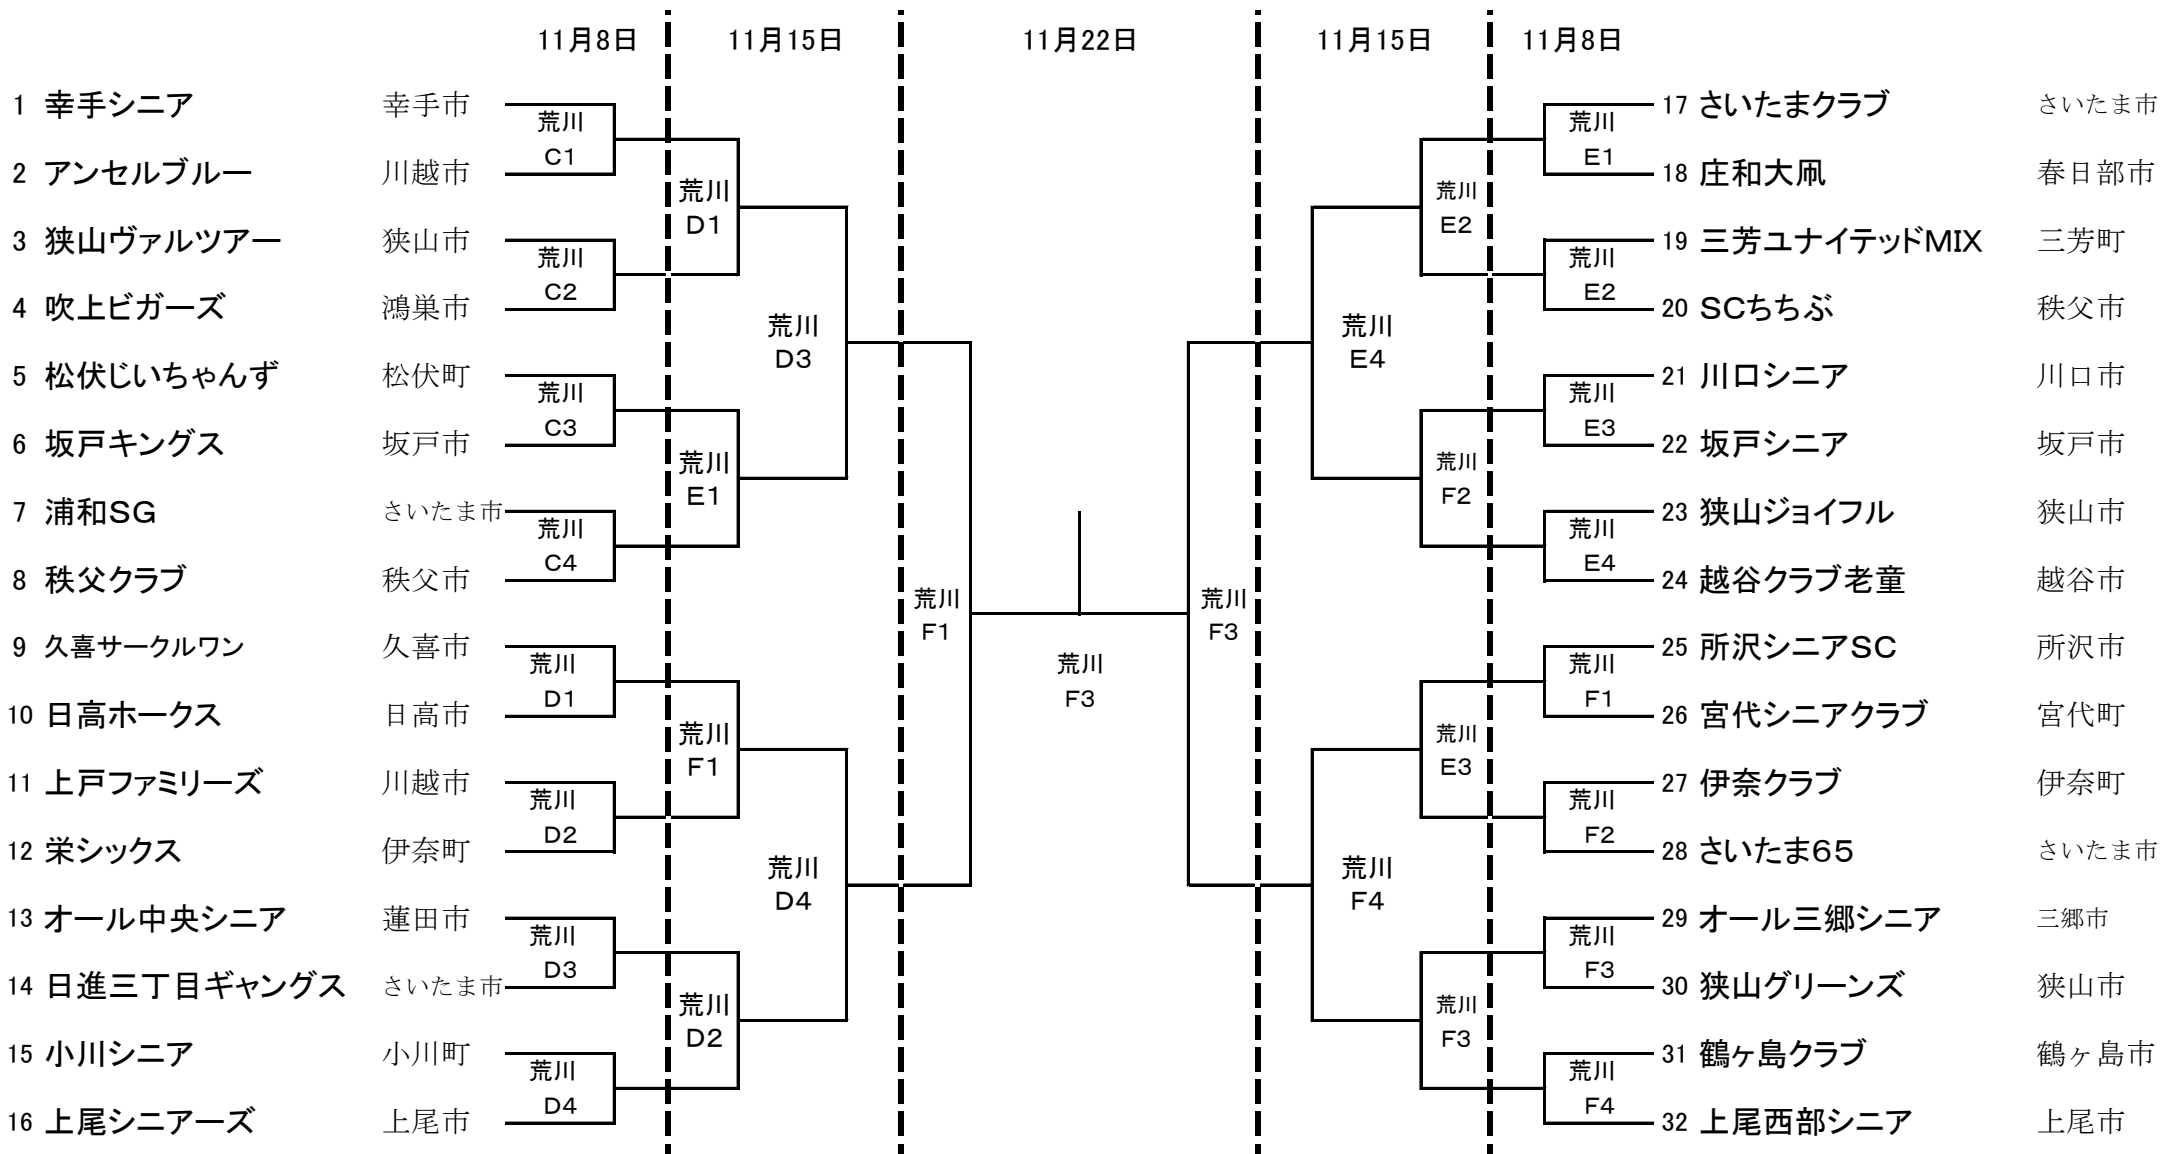

第16回県民総合スポーツ大会(シニア)

10月25日

期 日 令和2年11月8日(日)・11月15日(日)・11月22日(日)、予備日 11月29日(日)

会 場 さいたま市・荒川総合運動公園 C面・D面・E面・F面、

時 間 第1試合開始時刻 9時30分 試合時間 70分 【荒川総合運動公園の開門時間は7時40分です、時間前の入門はできません】

1 幸手シニア

2 アンセルブルー

3 狭山ヴァルツアー

4 吹上ビガーズ

5 松伏じいちゃんず

6 坂戸キングス

7 浦和SG

8 秩父クラブ

9 久喜サークルワン

10 日高ホークス

11 上戸ファミリーズ