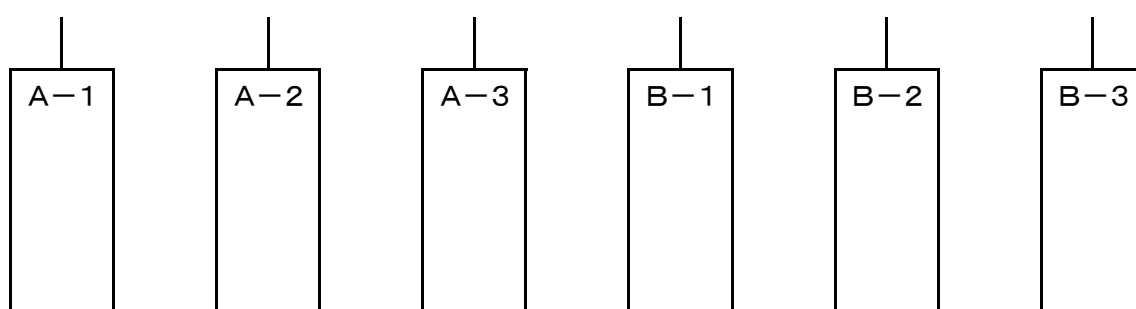

(県民スポーツの日関連事業)

第30回全日本実年大会 兼 第15回東日本実年大会
兼 第30回埼玉県ミドル大会県西支部予選会

会場	A	滑川町総合運動公園グラウンド A面
	B	滑川町総合運動公園グラウンド B面
大会日程	1日目	令和3年4月4日(日) AM 8:30~
	予備日	4月11日(日) AM 8:30~
大会規定	試合制限時間 90分 7チーム選出(1チーム推薦)	

NO	1	2	3	4	5	6	7	8	9	10	11	12
チーム名	狭山クラブ	ダイヤモンド松山	入間クラブ	滑川クラブ	小川ミドル	越生ミドル	鶴ヶ島クラブ	川越南台ミドル	S R F	毛呂山ミドル	三芳UNITED	所沢ミドルライオンズ
所属	狭山市	東松山市	入間市	滑川町	小川町	越生町	鶴ヶ島市	川越市	入間市	毛呂山町	三芳町	所沢市