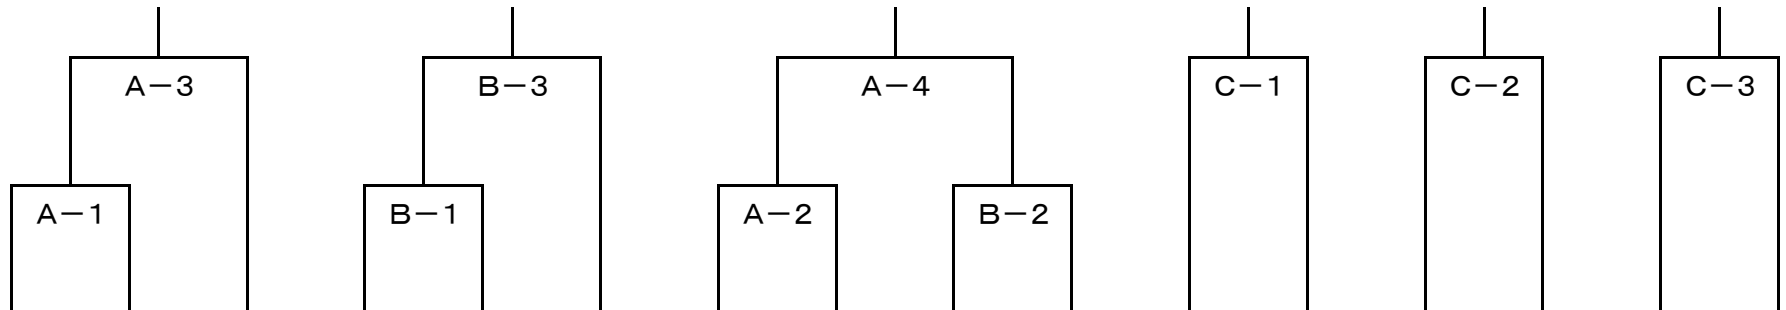

第16回全日本ハイシニア大会県西支部予選会

会 場	A	毛呂山町大類ソフトボールパーク A面	B	毛呂山町大類ソフトボールパーク B面			
	C	毛呂山町西戸グラウンド					
大会日程	第1日目	令和3年年5月8日(土) AM 8:30~			予備日	5月15日(土) AM 8:30~	
	大会規定	試合時間 70分			6チーム選出		

No	1	2	3	4	5	6	7	8	9	10	11	12	13	14	15	16
チ ー ム 名	入間クラブ	狭山ヴァルツァー	滑川クラブ	入間ゴールドスターズ	狭山グリーンズ	入間シニア	坂戸キングス	坂戸ハイシニア	狭山ジョイフル	小川シニア	アルシオーネ日高	ブレイザーズ	所沢シニアSC	鶴ヶ島クラブ	アンセルブルー	ダイヤモンド松山
所 属	入間市	狭山市	滑川町	入間市	狭山市	入間市	坂戸市	坂戸市	狭山市	小川町	日高市	毛呂山町	所沢市	鶴ヶ島市	川越市	東松山市