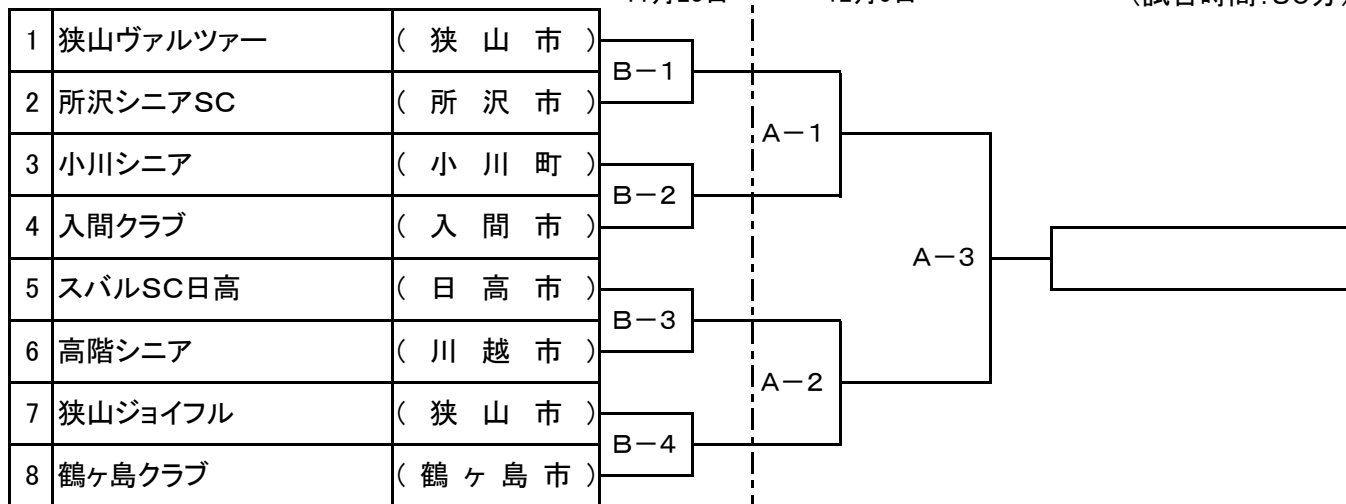

【男子Dクラス】 1日目:10月10日(日) A面:大類ソフトボールパークA B面:大類ソフトボールパークB
 (実年) 2日目:11月21日(日) A面:大類ソフトボールパークA
 予備日:10月31日(日) 西戸グラウンドA・西戸グラウンドB 11月28日(日)西戸グラウンドA

10月10日 | 11月21日 (試合時間:80分)

【男子Eクラス】 1日目:11月28日(日) B面:大類ソフトボールパークB
 (シニア) 2日目:12月5日(日) A面:大類ソフトボールパークA
 予備日:12月12日(日) C面:西戸グラウンドA

11月28日 | 12月5日 (試合時間:80分)

【男子Fクラス】 1日目:10月10日(日) A面:大類ソフトボールパークA C面:西戸グラウンドA
 (ハイシニア) 2日目:10月24日(日) C面:西戸グラウンドA
 予備日:11月7日(日) D面:西戸グラウンドB

10月10日 | 10月24日 (試合時間:70分)

【男子Gクラス】 1日目: 11月10日(水) A面 大類ソフトボールパークA
 (スーパーシニア) 2日目: 11月28日(日) A面: 大類ソフトボールパークA
 予備日: 11月17日(水)、12月4日(土) A面: 大類ソフトボールパークA

【女子Aクラス】 1日目: 11月14日(日) C面: 西戸グラウンドA
 (一般女子) 2日目: 12月5日(日) B面: 大類ソフトボールパークB
 予備日: 12月12日(日) A面: 大類ソフトボールパークA

【女子Cクラス】 1日目: 10月17日(日) C面: 西戸グラウンドA
 (エルデスト) 予備日: 10月24日(日) D面: 西戸グラウンドB (試合時間: 80分)

【小学生女子】 1日目: 10月17日(日) C面: 西戸グラウンドA
 予備日: 10月24日(日) D面: 西戸グラウンドB (試合時間: 70分)