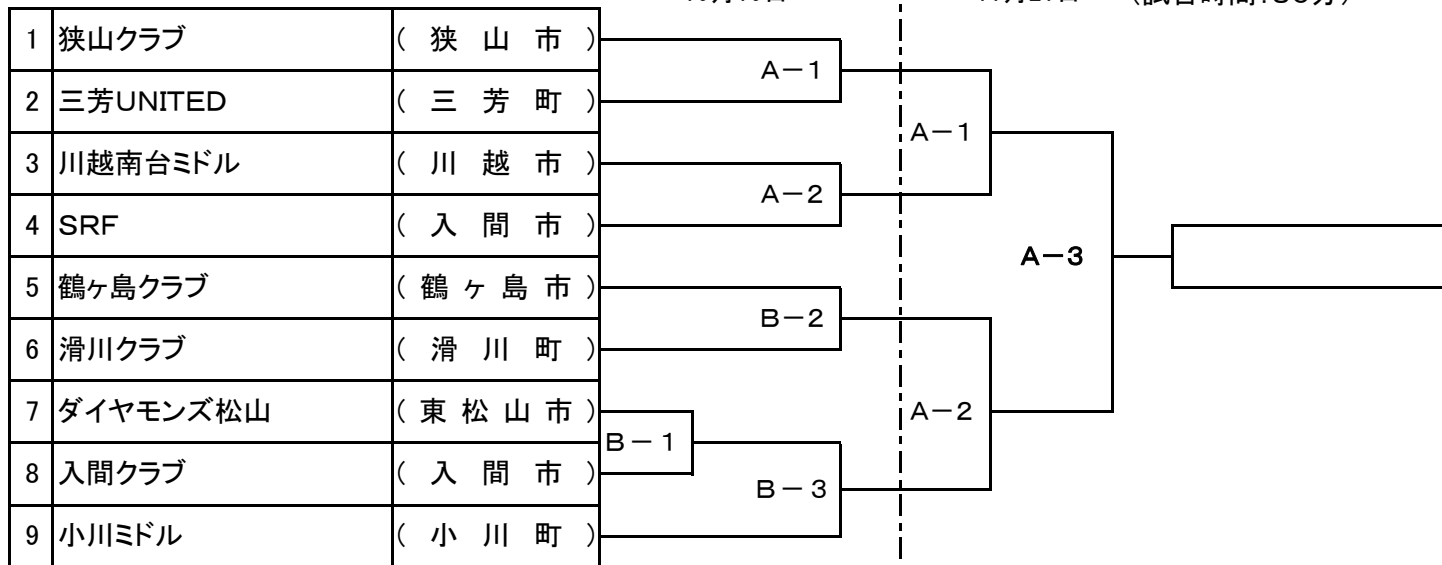

【男子Dクラス】 1日目:10月10日(日) A面:大類ソフトボールパークA B面:大類ソフトボールパークB
 (実年) 2日目:11月21日(日) A面:大類ソフトボールパークA
 予備日:10月31日(日) 西戸グラウンドA・西戸グラウンドB 11月28日(日)西戸グラウンドA

10月10日 | 11月21日 (試合時間:80分)

【男子Eクラス】 1日目:11月28日(日) B面:大類ソフトボールパークB
 (シニア) 2日目:12月5日(日) A面:大類ソフトボールパークA
 予備日:12月12日(日) C面:西戸グラウンドA

11月28日 | 12月5日 (試合時間:80分)

【男子Fクラス】 1日目:10月10日(日) A面:大類ソフトボールパークA C面:西戸グラウンドA
 (ハイシニア) 2日目:10月24日(日) C面:西戸グラウンドA
 予備日:11月7日(日) D面:西戸グラウンドB

10月10日 | 10月24日 (試合時間:70分)

【男子Gクラス】 1日目: 11月10日(水) A面 大類ソフトボールパークA
 (スーパーシニア) 2日目: 11月28日(日) A面: 大類ソフトボールパークA
 予備日: 11月17日(水)、12月4日(土) A面: 大類ソフトボールパークA

【女子Aクラス】 1日目: 11月14日(日) C面: 西戸グラウンドA
 (一般女子) 2日目: 12月5日(日) B面: 大類ソフトボールパークB
 予備日: 12月12日(日) A面: 大類ソフトボールパークA

【女子Cクラス】 1日目: 10月17日(日) C面: 西戸グラウンドA
 (エルデスト) 予備日: 10月24日(日) D面: 西戸グラウンドB (試合時間: 80分)

【小学生女子】 1日目: 10月17日(日) C面: 西戸グラウンドA
 予備日: 10月24日(日) D面: 西戸グラウンドB (試合時間: 70分)