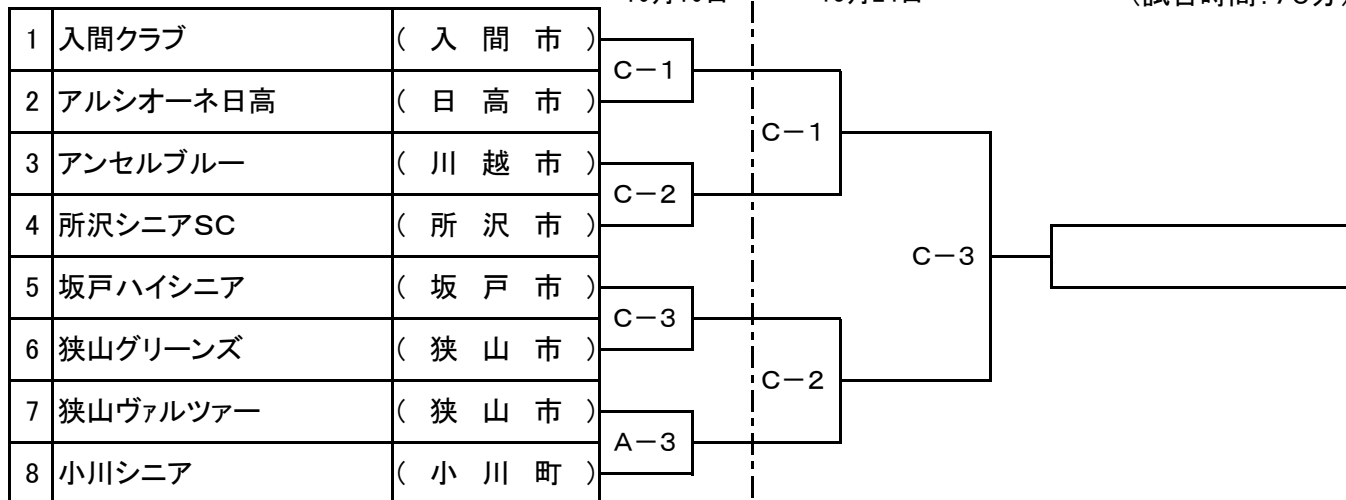

【男子Dクラス】 1日目:10月10日(日) A面:大類ソフトボールパークA B面:大類ソフトボールパークB
 (実年) 2日目:11月21日(日) A面:大類ソフトボールパークA
 予備日:10月31日(日) 西戸グラウンドA・西戸グラウンドB 11月28日(日)西戸グラウンドA

10月10日 | 11月21日 (試合時間:80分)

【男子Eクラス】 1日目:11月28日(日) B面:大類ソフトボールパークB
 (シニア) 2日目:12月5日(日) A面:大類ソフトボールパークA
 予備日:12月12日(日) C面:西戸グラウンドA

11月28日 | 12月5日 (試合時間:80分)

【男子Fクラス】 1日目:10月10日(日) A面:大類ソフトボールパークA C面:西戸グラウンドA
 (ハイシニア) 2日目:10月24日(日) C面:西戸グラウンドA
 予備日:11月7日(日) D面:西戸グラウンドB

10月10日 | 10月24日 (試合時間:70分)

【男子Gクラス】 1日目: 11月10日(水) A面 大類ソフトボールパークA
 (スーパーシニア) 2日目: 11月28日(日) A面: 大類ソフトボールパークA
 予備日: 11月17日(水)、12月4日(土) A面: 大類ソフトボールパークA

【女子Aクラス】 1日目: 11月14日(日) C面: 西戸グラウンドA
 (一般女子) 2日目: 12月5日(日) B面: 大類ソフトボールパークB
 予備日: 12月12日(日) A面: 大類ソフトボールパークA

【女子Cクラス】 1日目: 10月17日(日) C面: 西戸グラウンドA
 (エルデスト) 予備日: 10月24日(日) D面: 西戸グラウンドB (試合時間: 80分)

【小学生女子】 1日目: 10月17日(日) C面: 西戸グラウンドA
 予備日: 10月24日(日) D面: 西戸グラウンドB (試合時間: 70分)