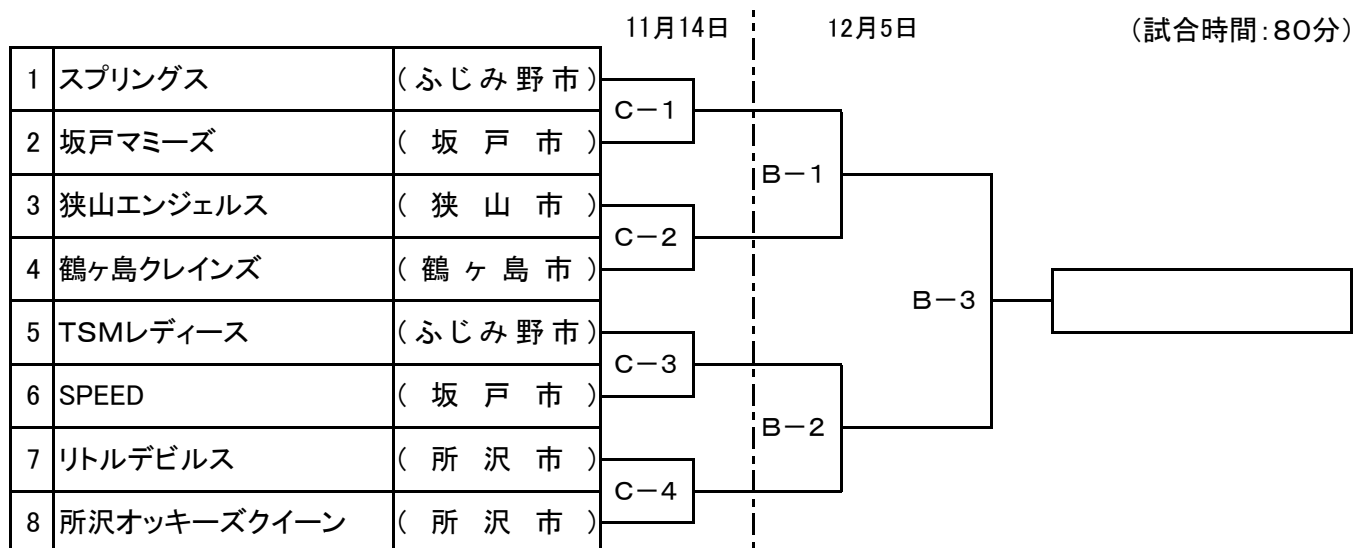

【男子Dクラス】 1日目:10月10日(日) A面:大類ソフトボールパークA B面:大類ソフトボールパークB
 (実年) 2日目:11月21日(日) A面:大類ソフトボールパークA
 予備日:10月31日(日) 西戸グラウンドA・西戸グラウンドB 11月28日(日)西戸グラウンドA

10月10日 | 11月21日 (試合時間:80分)

【男子Eクラス】 1日目:11月28日(日) B面:大類ソフトボールパークB
 (シニア) 2日目:12月5日(日) A面:大類ソフトボールパークA
 予備日:12月12日(日) C面:西戸グラウンドA

11月28日 | 12月5日 (試合時間:80分)

【男子Fクラス】 1日目:10月10日(日) A面:大類ソフトボールパークA C面:西戸グラウンドA
 (ハイシニア) 2日目:10月24日(日) C面:西戸グラウンドA
 予備日:11月7日(日) D面:西戸グラウンドB

10月10日 | 10月24日 (試合時間:70分)

【男子Gクラス】 1日目: 11月10日(水) A面 大類ソフトボールパークA
 (スーパーシニア) 2日目: 11月28日(日) A面: 大類ソフトボールパークA
 予備日: 11月17日(水)、12月4日(土) A面: 大類ソフトボールパークA

【女子Aクラス】 1日目: 11月14日(日) C面: 西戸グラウンドA
 (一般女子) 2日目: 12月5日(日) B面: 大類ソフトボールパークB
 予備日: 12月12日(日) A面: 大類ソフトボールパークA

【女子Cクラス】 1日目: 10月17日(日) C面: 西戸グラウンドA
 (エルデスト) 予備日: 10月24日(日) D面: 西戸グラウンドB (試合時間: 80分)

【小学生女子】 1日目: 10月17日(日) C面: 西戸グラウンドA
 予備日: 10月24日(日) D面: 西戸グラウンドB (試合時間: 70分)