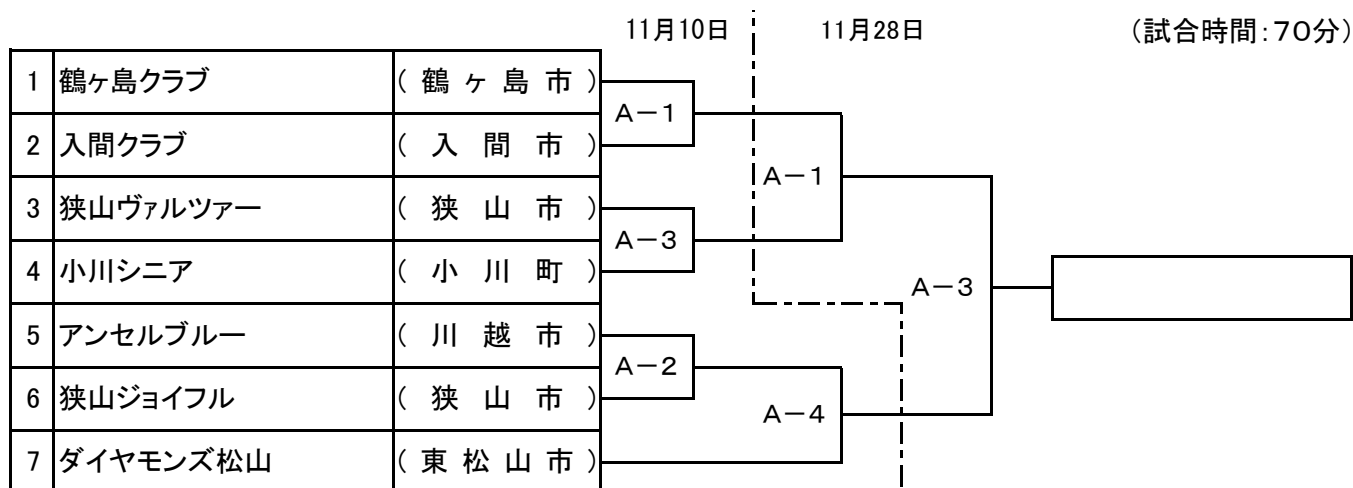

【男子Dクラス】 1日目:10月10日(日) A面:大類ソフトボールパークA B面:大類ソフトボールパークB
 (実年) 2日目:11月21日(日) A面:大類ソフトボールパークA
 予備日:10月31日(日) 西戸グラウンドA・西戸グラウンドB 11月28日(日)西戸グラウンドA

10月10日 | 11月21日 (試合時間:80分)

【男子Eクラス】 1日目:11月28日(日) B面:大類ソフトボールパークB
 (シニア) 2日目:12月5日(日) A面:大類ソフトボールパークA
 予備日:12月12日(日) C面:西戸グラウンドA

11月28日 | 12月5日 (試合時間:80分)

【男子Fクラス】 1日目:10月10日(日) A面:大類ソフトボールパークA C面:西戸グラウンドA
 (ハイシニア) 2日目:10月24日(日) C面:西戸グラウンドA
 予備日:11月7日(日) D面:西戸グラウンドB

10月10日 | 10月24日 (試合時間:70分)

【男子Gクラス】 1日目: 11月10日(水) A面 大類ソフトボールパークA
 (スーパーシニア) 2日目: 11月28日(日) A面: 大類ソフトボールパークA
 予備日: 11月17日(水)、12月4日(土) A面: 大類ソフトボールパークA

【女子Aクラス】 1日目: 11月14日(日) C面: 西戸グラウンドA
 (一般女子) 2日目: 12月5日(日) B面: 大類ソフトボールパークB
 予備日: 12月12日(日) A面: 大類ソフトボールパークA

【女子Cクラス】 1日目: 10月17日(日) C面: 西戸グラウンドA
 (エルデスト) 予備日: 10月24日(日) D面: 西戸グラウンドB (試合時間: 80分)

【小学生女子】 1日目: 10月17日(日) C面: 西戸グラウンドA
 予備日: 10月24日(日) D面: 西戸グラウンドB (試合時間: 70分)