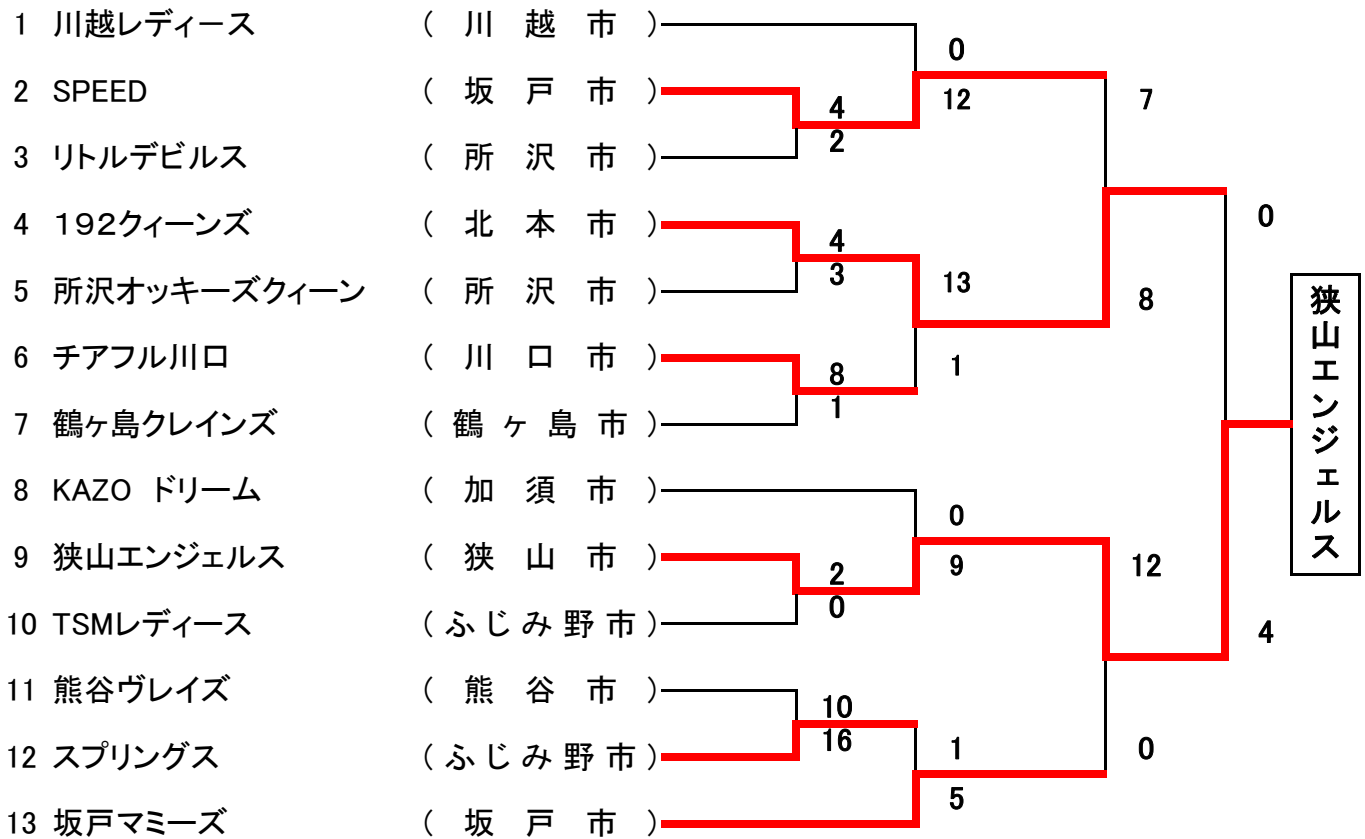

(県民スポーツの日関連事業)

第26回全日本レディース大会兼第39回関東レディース大会 兼第27回関東社会人女子大会埼玉県予選会

大会日 令和3年4月11日(日),18日(日)

会場 毛呂山町大類ソフトボールパーク・西戸グラウンド

大会成績

第1位	狭山エンジェルス	全日本レディース大会出場
第2位	192クィーンズ	関東レディース大会出場
第3位	SPEED	関東レディース大会出場
第4位	坂戸マミーズ	関東社会人大会出場

本予選会で選出された1位のチームは9月11日(土)~13日(月)岩手県花巻市で行われる全国大会に、2位、3位のチームは10月9日(土)10日(日)埼玉県東松山市で行われる関東レディース大会に4位のチームは8月28日(土)、29日(日)神奈川県泰野市で開催の関東社会人女子大会に出場する。

大会結果

3位決定戦