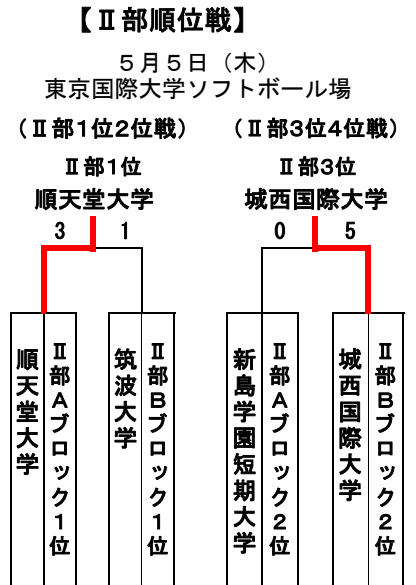

第16回関東学生女子ソフトボール春季リーグ戦

(無観客試合)

最終結果

大会日 令和3年5月1日(土) 2日(日) 3日(月) 4日(火) 5日(水)

大会会場 A面: 東京国際大学ソフトボール場

B面: 東京国際大学多目的グラウンド

C面: 城西大学ソフトボール場

女子I部	①城西大学	②山梨学院大学	③淑徳大学	④東海大学	⑤東京国際大学	⑥清和大学	勝敗			勝点	得失点差	順位
							勝	分	敗			
①城西大学	●	○	○	○	○	○	2	3	6		4	
②山梨学院大学	○	●	○	○	○	○	5	0	15		1	
③淑徳大学	○	●	●	○	○	○	3	2	9		2	
④東海大学	●	●	○	●	●	●	1	4	3		6	
⑤東京国際大学	○	●	●	○	○	○	3	2	9		3	
⑥清和大学	●	●	●	○	●	●	1	4	3		5	

女子II部 Aブロック	①順天堂大学	②文教大学	③新島学園短期大学	④茨城大学	勝敗			勝点	得失点差	順位
					勝	分	敗			
①順天堂大学	○	○	○	○	3	0	9		1	
②文教大学	●	●	○	○	1	2	3		3	
③新島学園短期大学	●	○	○	○	2	1	6		2	
④茨城大学	●	●	●	○	0	3	0		4	

女子II部 Bブロック	①城西国際大学	②筑波大学	③白鷲大学	④千葉大学	勝敗			勝点	得失点差	順位
					勝	分	敗			
①城西国際大学	○	○	○	○	2	1	6		2	
②筑波大学	○	●	○	○	3	0	9		1	
③白鷲大学	●	●	○	○	1	2	3		3	
④千葉大学	●	●	●	○	0	3	0		8	

※試合時間はI部・入れ替え戦
制限時間なし。
II部は100分とする。
※同点の場合は引き分けとする
※リーグ戦は勝ち点制とし、
勝3点、引き分け1点とする。

【II部5位6位7位決定リーグ】 B面 5月5日(水) 東京国際大学多目的グラウンド

	①	②	③	勝	分	敗	勝点	得失点差	順位
① Aブロック3位 文教大学	○	●	○	1	1	3			6
② Bブロック3位 白鷲大学	○	○	○	2	0	6			5
③ Aブロック4位 茨城大学	●	●	○	0	2	0			7