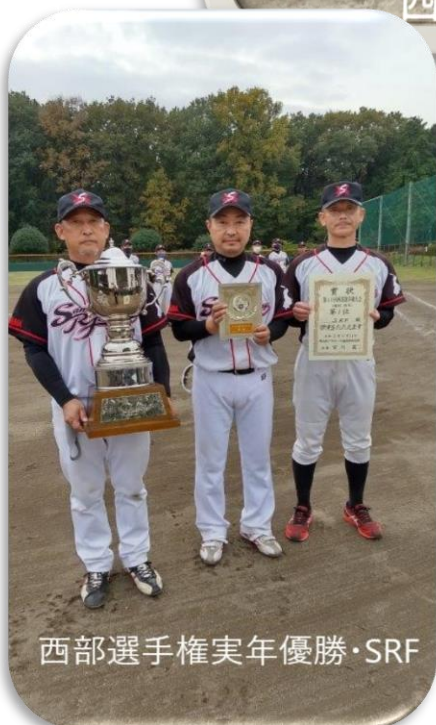

西部選手権大会実年 D クラス毛呂山町大類グランド

西部選手権実年 SRF

西部選手権実年 第二位入間クラブ

西部選手権実年優勝・SRF

実年の部第二位入間クラブ