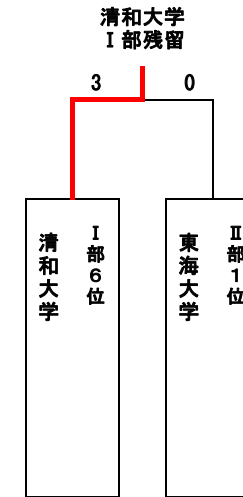

## 第21回関東学生女子ソフトボール秋季リーグ戦（最終日結果）

大会日 令和3年10月16日(土)17日(日)30日(土)  
 大会会場 I部：コスモスアリーナふきあげA・Bグラウンド  
 II部：コスモスアリーナふきあげCグラウンド

女子 I 部	① 山梨学院大学	② 淑徳大学	③ 東京国際大学	④ 城西大学	⑤ 清和大学	⑥ 順天堂大学	勝 敗			勝 点	得失点差	順 位
							勝	分	敗			
① 山梨学院大学	△	○	●	△	○	○	3	1	1	10	24	3
② 淑徳大学	●	△	●	●	○	○	2		3	6	6	4
③ 東京国際大学	○	○	△	△	○	○	4	1	0	13	11	1
④ 城西大学	△	○	△	△	○	○	3	2	0	11	14	2
⑤ 清和大学	●	●	●	●	△	●	0		5	0	-37	6
⑥ 順天堂大学	●	●	●	●	○	○	1		4	3	-17	5

入れ替え戦

女子 II 部	① 東海大学	② 筑波大学	③ 城西国際大学	④ 白鷲大学	勝 敗			勝 点	得失点差	順 位
					勝	分	敗			
① 東海大学	△	○	○	○	3		0	9	16	1
② 筑波大学	●	△	●	●	0		3	0	-15	4
③ 城西国際大学	○	○	△	○	2		1	6	7	2
④ 白鷲大学	●	○	●	△	1		2	3	-8	3

**<最優秀選手賞>**

I部 鈴木りりか（投手）東京国際大学