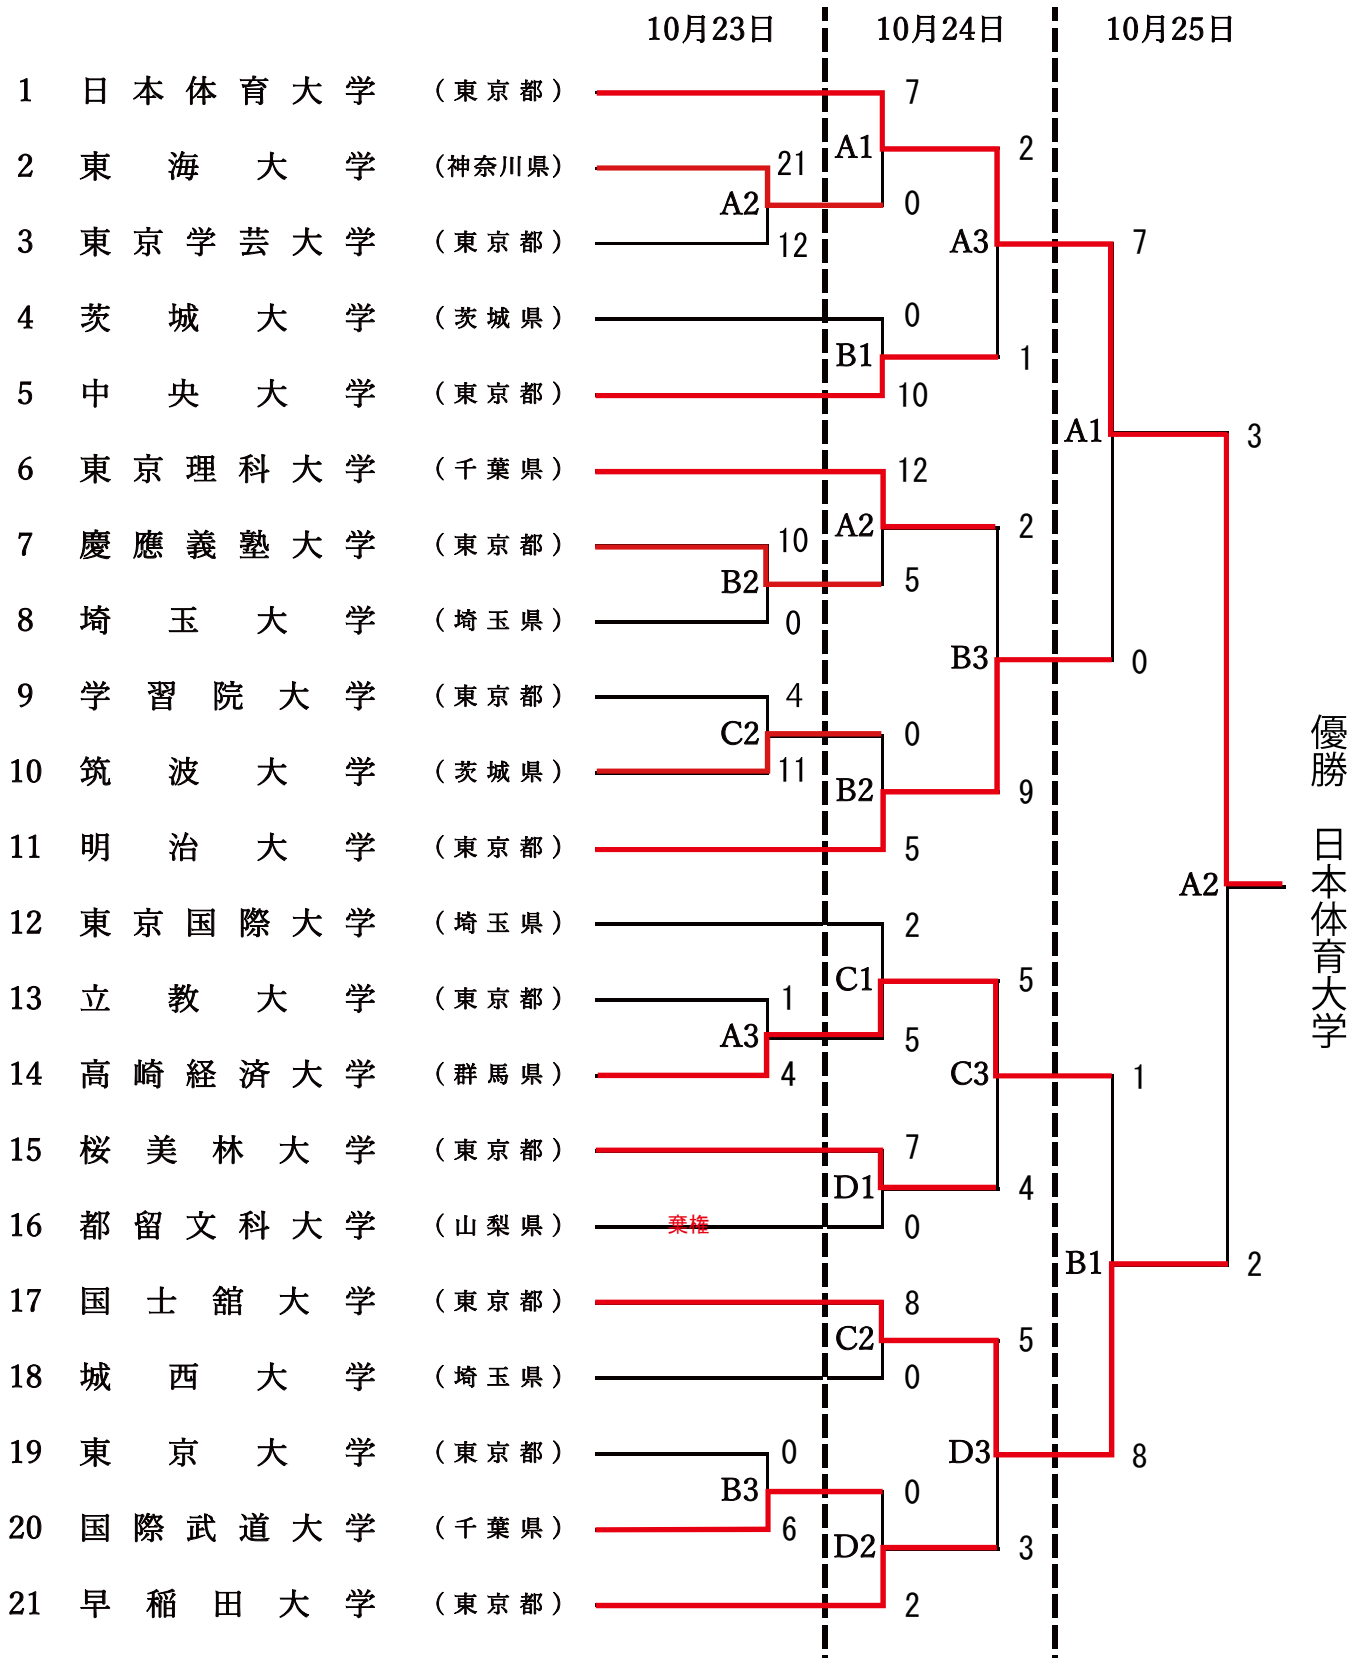

第52回関東大学ソフトボール選手権大会 (男子の部)

期 日：令和3年10月23日(土)～25日(月)

予備日：26日(火)

会 場：群馬県渋川市

[試合開始予定時間]

A・B/坂東橋緑地公園ソフトボール場

第1試合 9:30～

C・D/赤城総合運動自然公園野球場

第2試合 11:30～

第3試合 13:30～

第52回関東大学ソフトボール選手権大会 (女子の部)

期 日：令和3年10月23日(土)～25日(月)

予備日：26日(火)

会 場：群馬県前橋市

[試合開始予定時間]

A・B・C/登利平桃ノ木川グラウンド

第1試合 9:30～

D/前橋総合運動公園グレースイン前橋市民球場

第2試合 11:30～

第3試合 13:30～