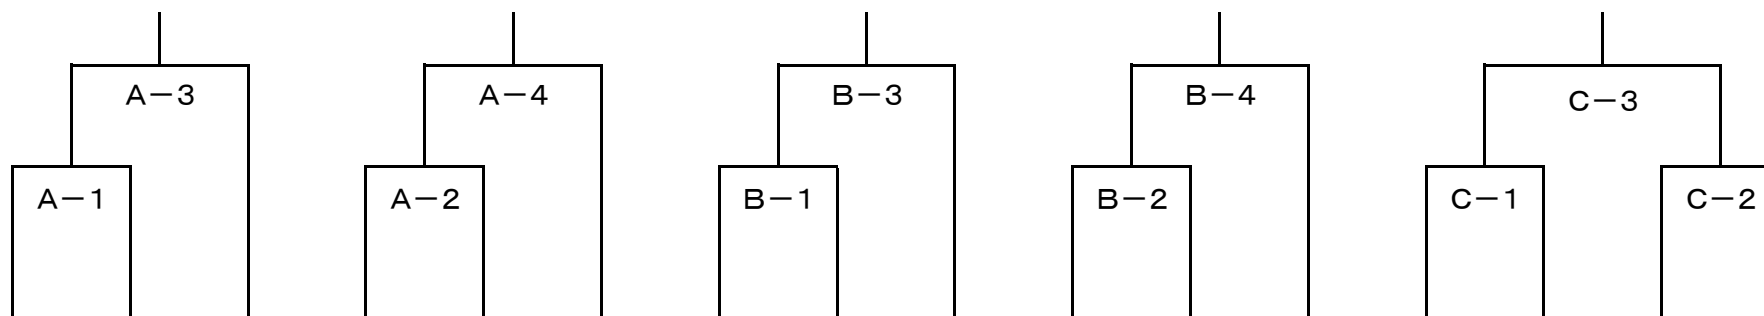

### 第36回 全日本シニア大会県西支部予選会

会 場	A	狭山市上奥富コンビネーショングラウンド A面	B	狭山市上奥富コンビネーショングラウンド C面
	C	狭山市上奥富コンビネーショングラウンド D面		
大会日程	1日目	令和4年3月20日(日) AM 8:30~	予備日	3月27日(日) AM 8:30~
大会規定	時間制限 80分 5チーム選出			

NO	1	2	3	4	5	6	7	8	9	10	11	12	13	14	15	16
チーム名	SC小川	坂戸シニア	所沢シニアSC	坂戸キングス	ダイヤモンド松山	スバルSC日高	ナインクラブ埼玉	鶴ヶ島クラブ	ブレイザーズ	入間クラブ	三芳UNITED	滑川クラブ	狭山ジョイフル	入間シニア	狭山ヴァルツァー	狭山グリーンズ
所 属	小川町	坂戸市	所沢市	坂戸市	東松山市	日高市	狭山市	鶴ヶ島市	毛呂山町	入間市	三芳町	滑川町	狭山市	入間市	狭山市	狭山市