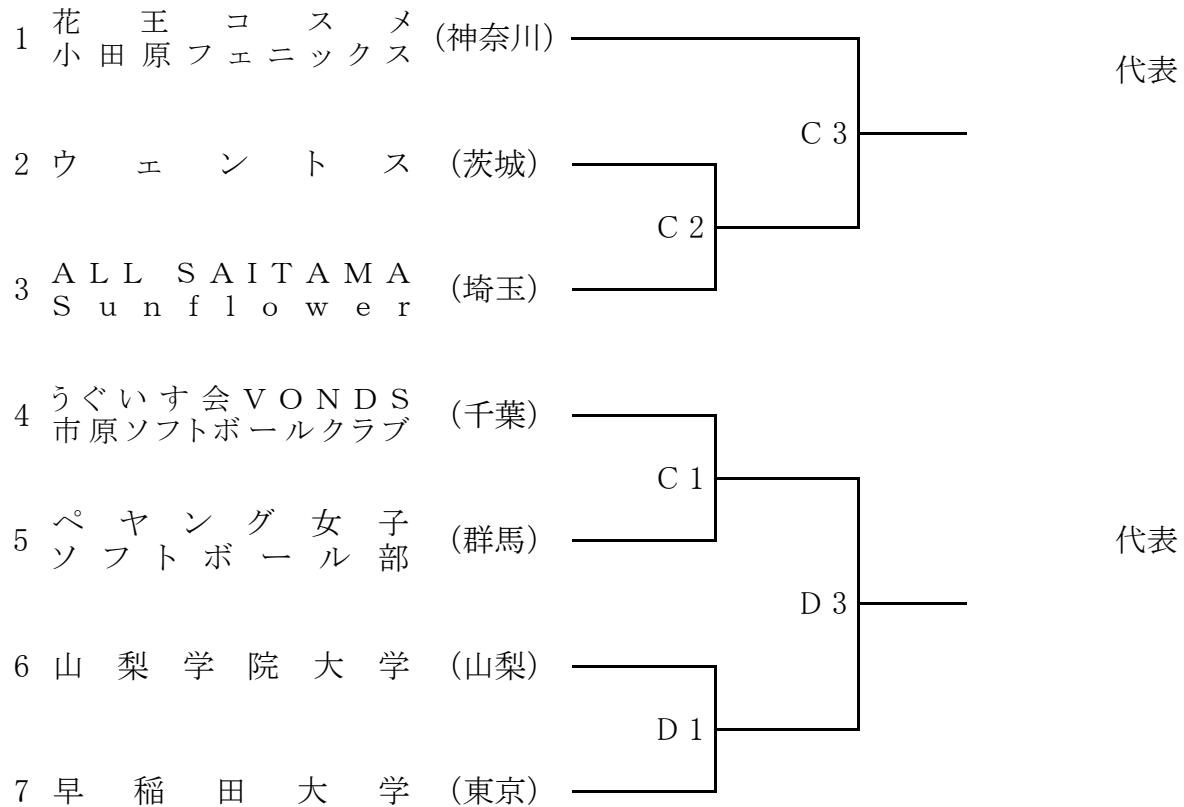

# 第74回全日本総合女子ソフトボール選手権大会 関東地区予選会

期 日 令和4年6月25日(土)・26日(日)  
 会 場 C球場：蓮田市蓮田パルシーAグラウンド  
 D球場：蓮田市蓮田パルシーBグラウンド

試合開始予定時間  
 第1試合 9:00～  
 第2試合 11:00～  
 第3試合 13:00～

## 敗者復活戦