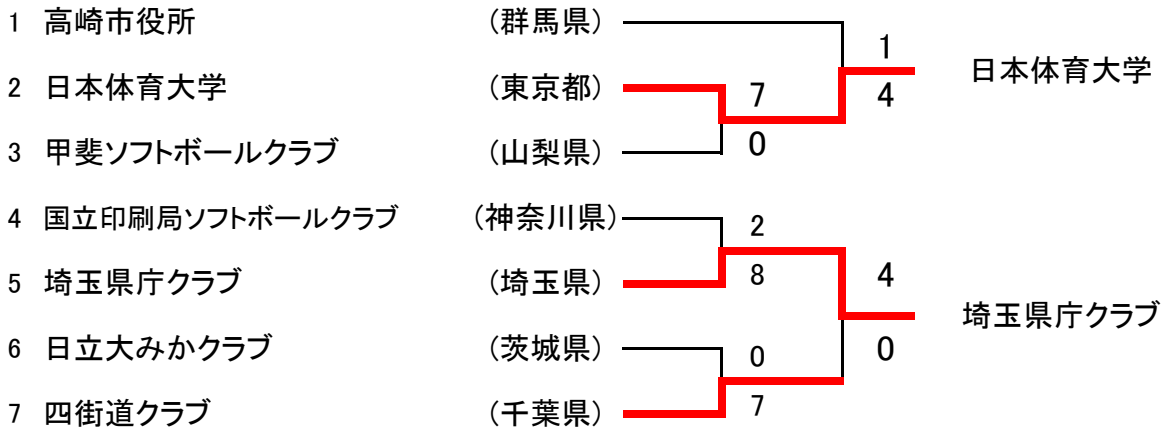

第68回全日本総合男子選手権大会 関東地区予選会

期日 令和4年6月25日(土)・26日(日)

会場 鴻巣市糠田運動場

敗者復活戦

第74回全日本総合女子選手権大会 関東地区予選会

期日 令和4年6月25日(土)・26日(日)

会場 蓮田市蓮田パルシーグランド

敗者復活戦