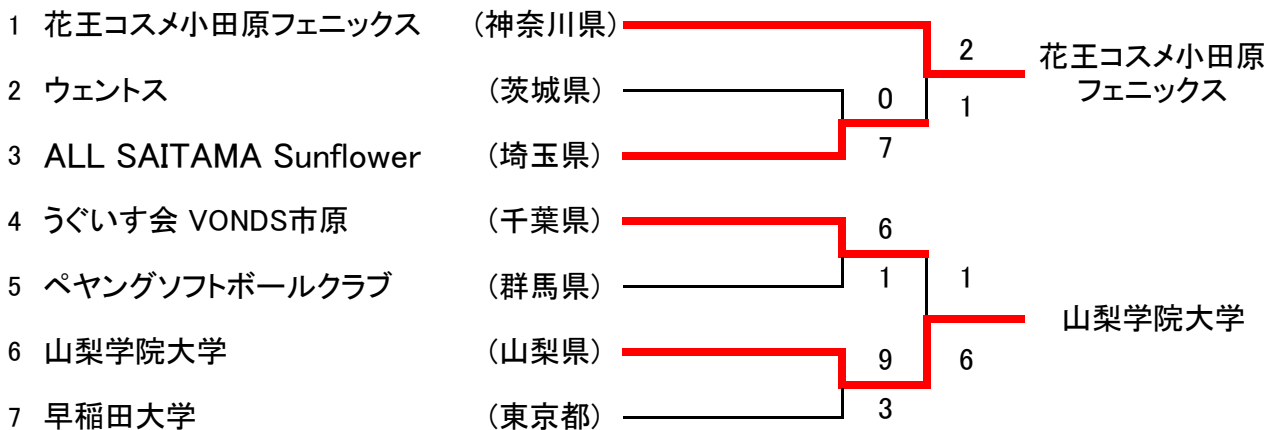

第68回全日本総合男子選手権大会 関東地区予選会

期日 令和4年6月25日(土)・26日(日)

会場 鴻巣市糠田運動場

敗者復活戦

第74回全日本総合女子選手権大会 関東地区予選会

期日 令和4年6月25日(土)・26日(日)

会場 蓮田市蓮田パルシーグランド

敗者復活戦