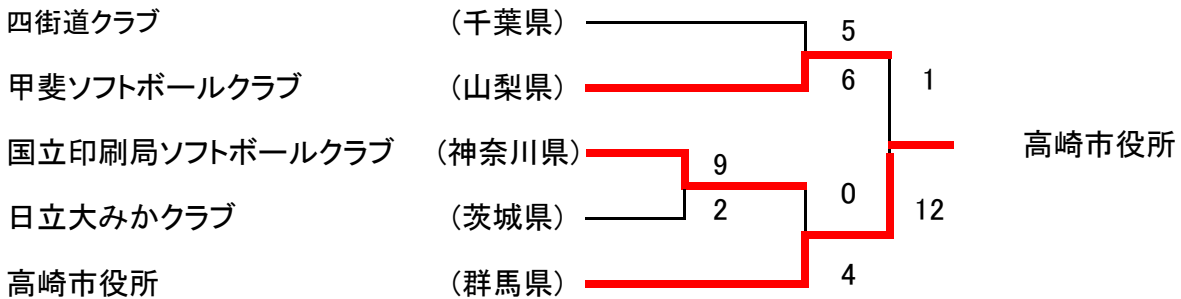

第68回全日本総合男子選手権大会 関東地区予選会

期日 令和4年6月25日(土)・26日(日)

会場 鴻巣市糠田運動場

敗者復活戦

第74回全日本総合女子選手権大会 関東地区予選会

期日 令和4年6月25日(土)・26日(日)

会場 蓮田市蓮田パルシーグランド

敗者復活戦