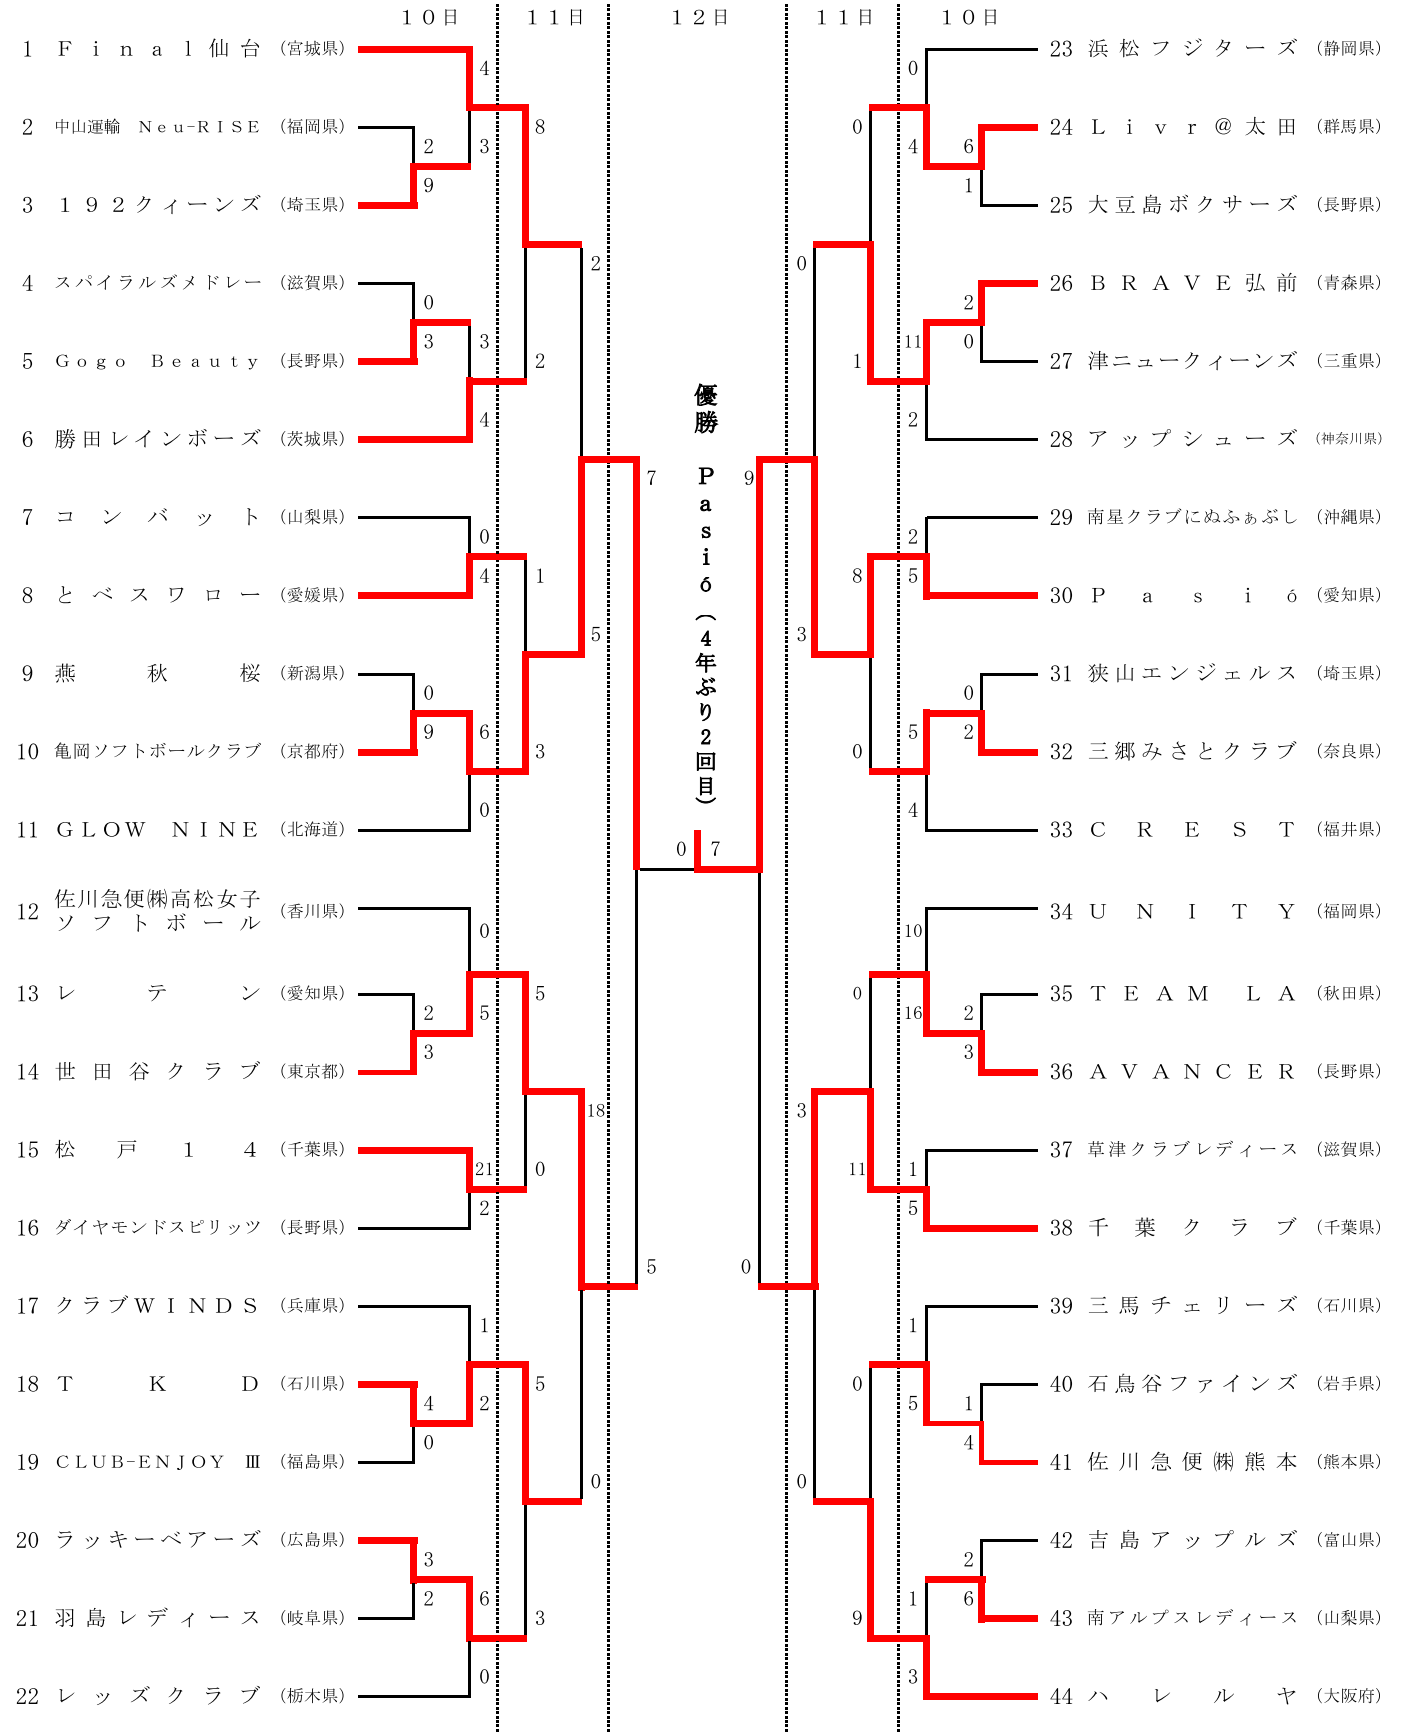

第27回全日本レディースソフトボール大会

第1試合: 9:00~
 第2試合: 11:00~
 第3試合: 13:00~
 第4試合: 15:00~

10日(土)~12日(月)
 長野県伊那市

A球場: 伊那スタジアム
 B球場: 伊那市宮野球場
 C球場: 富士塚スポーツ公園運動場A面
 D球場: 富士塚スポーツ公園運動場B面
 E球場: 美すずスポーツ公園運動場A面
 F球場: 美すずスポーツ公園運動場B面
 G球場: 高遠スポーツ公園総合運動場
 H球場: 長谷総合グラウンド