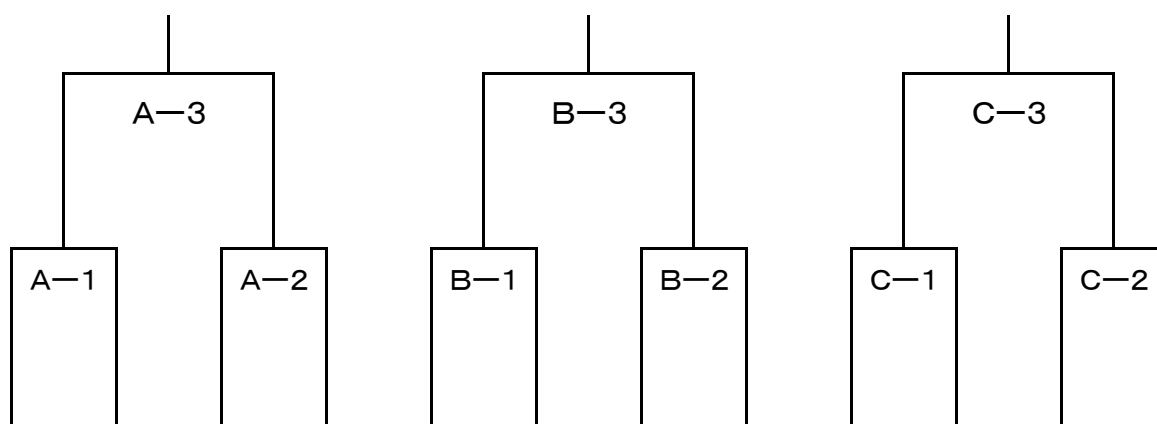

第20回 全日本一般男子大会 兼 第13回 関東一般男子大会
兼 第29回 関東社会人大会県西支部予選会

会場	A	ときがわ町玉川運動場 A面	B	ときがわ町玉川運動場 B面
	C	ときがわ町西平運動場 A面		
大会日程	1日目	令和5年3月12日(日) AM 8:30~		
	予備日	3月19日(日) AM 8:30~		
大会規定	試合時間 90分 3チーム選出			

NO	1	2	3	4	5	6	7	8	9	10	11	12
チーム名	三芳覇球會	H & D WIZARDS	山口クラブ	富士見king's	所沢狭山ヶ丘クラブ	CATBUS	グリーンズ	鶴ヶ島カルティベート	ナインクラブ埼玉	まいとクラブ	日高ベアーズ	前田フェニックス
所属	三芳町	三芳町	所沢市	富士見市	所沢市	狭山市	所沢市	鶴ヶ島市	狭山市	富士見市	日高市	狭山市