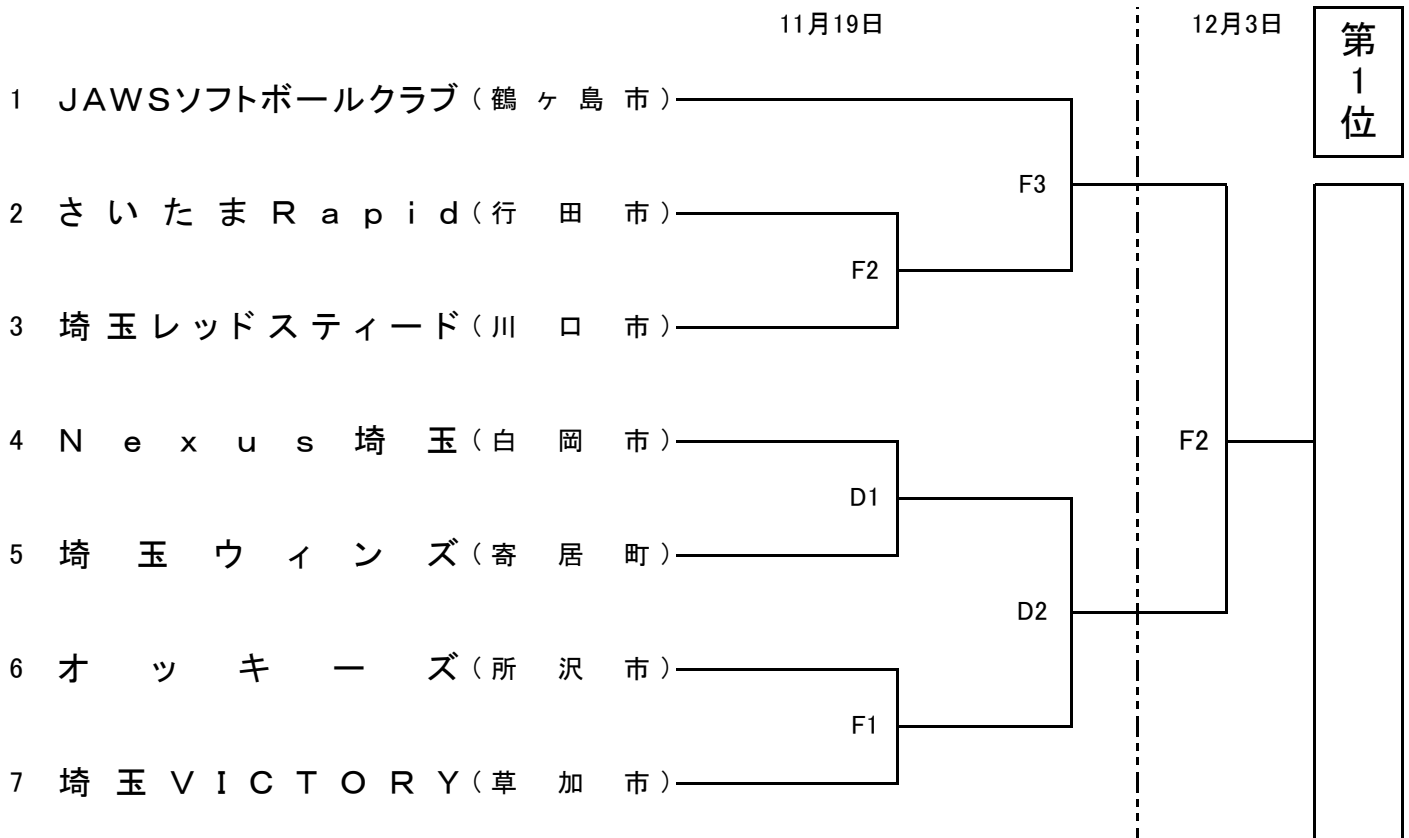

第20回都道府県対抗中学生大会 埼玉県予選会

期 日 令和5年11月19日(日)・12月3日(日) 予備日12月10日(日)
 会 場 男子 さいたま市荒川総合運動公園 ソフトF面
 女子 さいたま市荒川総合運動公園 ソフトD面・F面
 制限時間 90分 第一試合開始予定時間 10:00

大会成績

【男子】

【女子】

第 1 位
 第 2 位

第 1 位
 第 2 位
 第 3 位
 第 3 位

【女子の部】 本大会で第1位となったチームは、2024年3月28日～30日に岐阜県揖斐川町で開催される全国大会への出場権を得る。

【男子の部】 本大会で第1位となったチームは、2024年3月24日～26日に東京都あきる野市で開催される全国大会への出場権を得る。