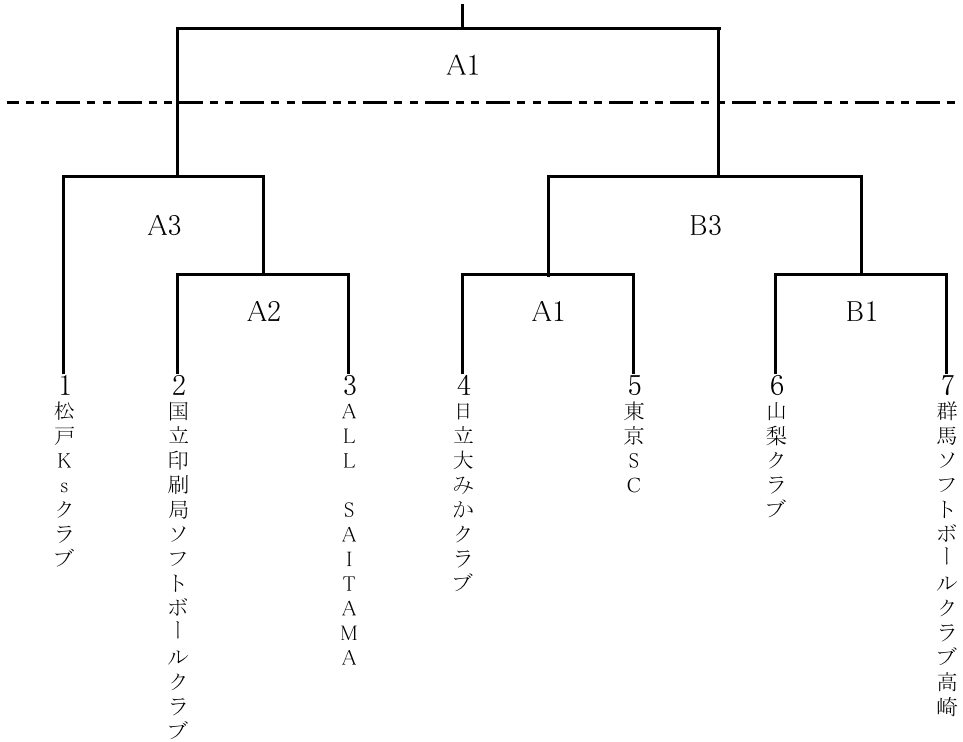

## 【男子】

初日

A球場:黒羽運動公園多目的広場A

第1試合:10:30~

B球場:黒羽運動公園多目的広場C

第2試合:12:30~

第3試合:14:30~

2日目

第1試合: 9:00~