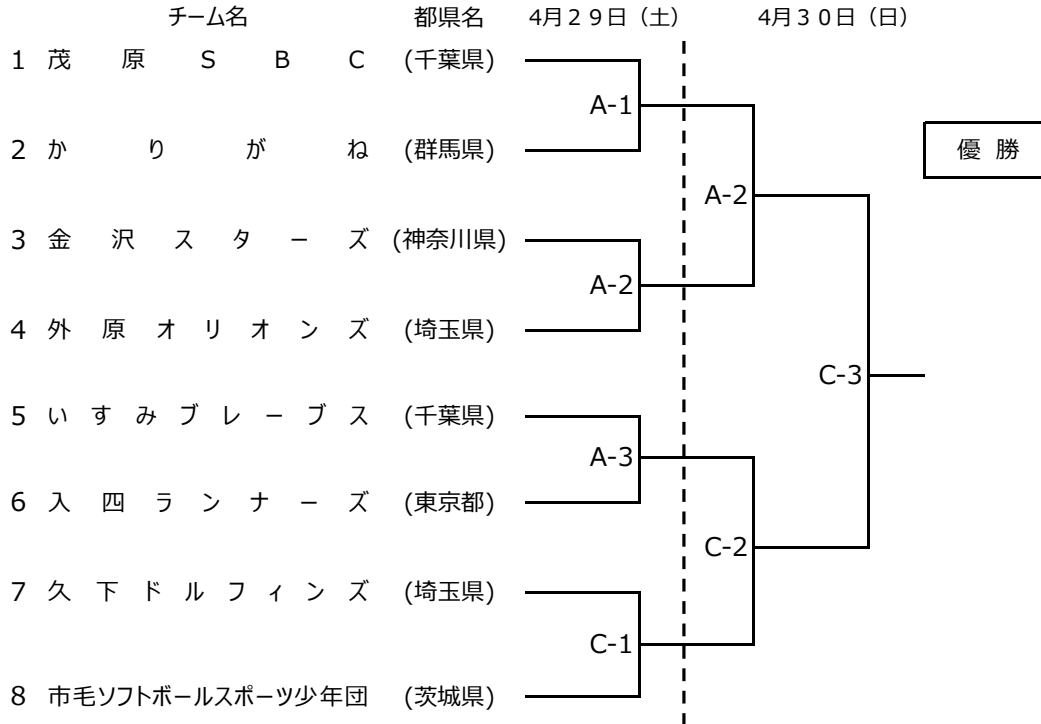

# 第33回関東小学生選抜男女ソフトボール大会

期日 令和5年4月29日(土)・30日(日) 予備日は設けない  
 会場 深谷市 岡部中央公園 開始予定時間  
 A・C・D グラウンド 29日 30日  
 第1試合 10:30 第1試合 9:30  
 第2試合 12:00 第2試合 11:30  
 第3試合 14:30 第3試合 13:30

## 【男子】

## 【女子】