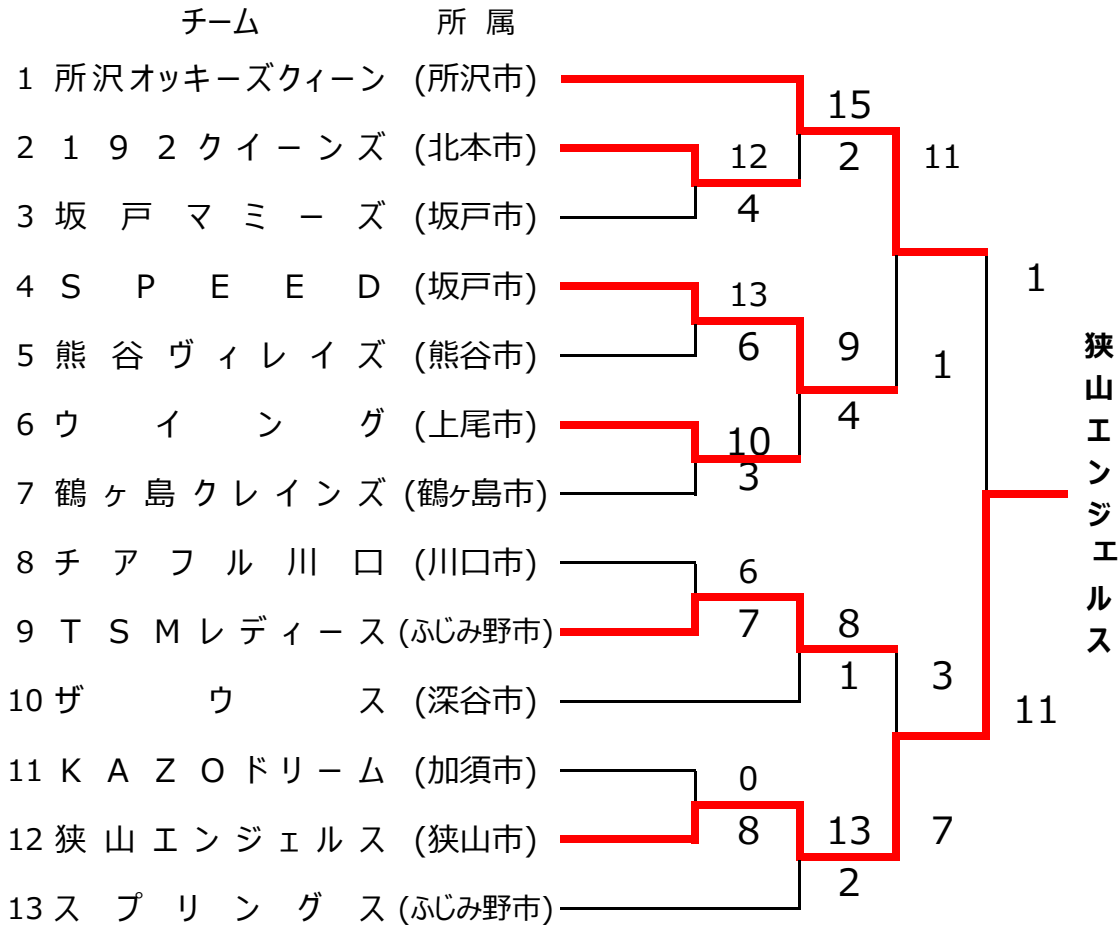

第28回全日本レディース大会兼

第41回関東レディース兼第29回関東社会人埼玉県予選会

期 日 令和5年4月16日(日)・23日(日) 予備日5月7日(日)

会 場 深谷市利根川河川敷グラウンド

- 大会成績
- 第1位 狭山エンジェルス (全日本レディース大会出場)
 - 第2位 所沢オッキーズクイーン (関東レディース大会出場)
 - 第3位 T S Mレディース (関東レディース大会出場)
 - 第3位 S P E E D (関東社会人大会出場)

本大会で第1位ほチームは9月9日～11日に山口県山口市で開催される全国大会の出場権を得ました

第2位・3位のチームは9月30日・10月1日山梨県甲府市・甲斐市で開催される関東委大会の出場権を得ました

第3位のチームは8月19日・20日茨城県古河市で開催される関東社会人大会への出場権を得ました

代表決定戦