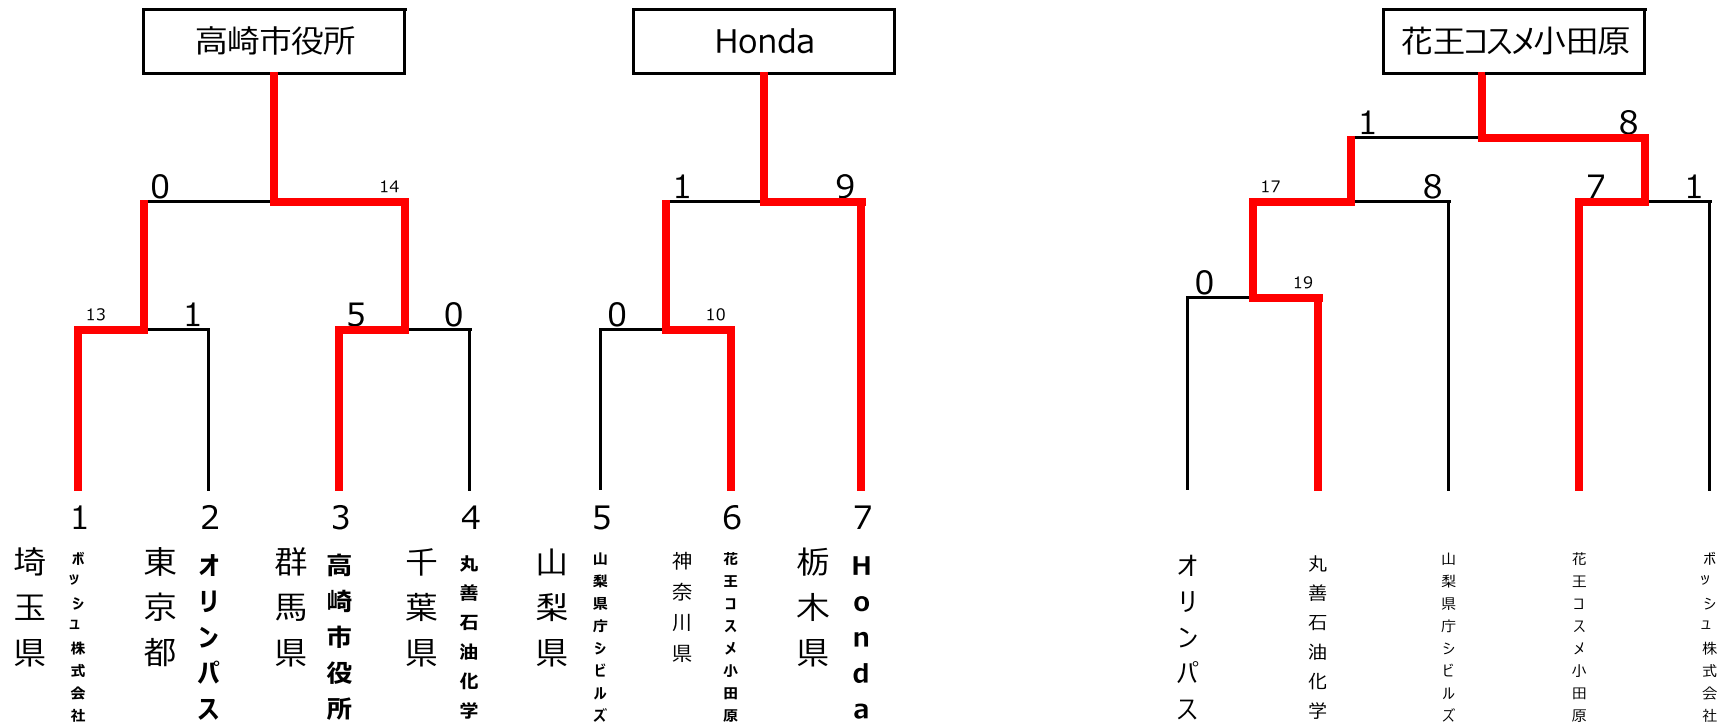

第63回全日本実業団男子ソフトボール選手権大会 関東地区予選会

◎男子

期 日 5月6日(土)・7日(日)・8日(月)
 会 場 Aグラウンド：福生市営福生野球場 (A面)
 Bグラウンド：武蔵村山市総合運動場 (B面)
 大会使用球 検定革3号製 (ナガセケンコー)

代表	高崎市役所	代表	Honda	代表	花王コスメ小田原
----	-------	----	-------	----	----------