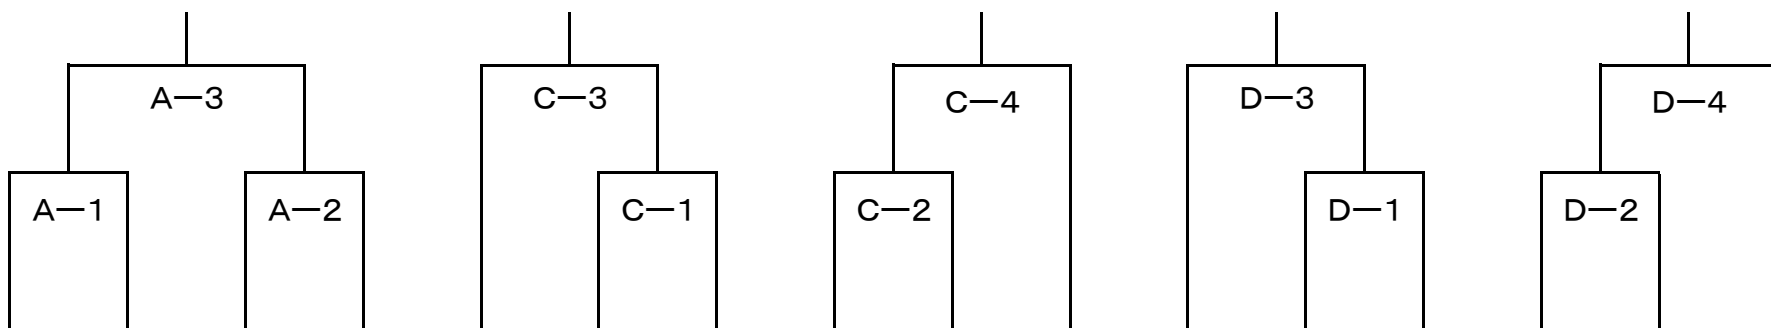

第38回全日本シニア大会兼第29回関東シニア大会県西支部予選会

会 場	A	狭山市上奥富コンビネーショングラウンド A面	B	練習グラウンド	
	C	狭山市上奥富コンビネーショングラウンド C面	D	狭山市上奥富コンビネーショングラウンド D面	
大会日程	1日目	令和6年3月17日(日) AM 8:30~	予備日	3月24日(日) AM 8:30~	
大会規定	時間制限 80分 5チーム選出			使用球	内外ゴム製 ゴム3号球