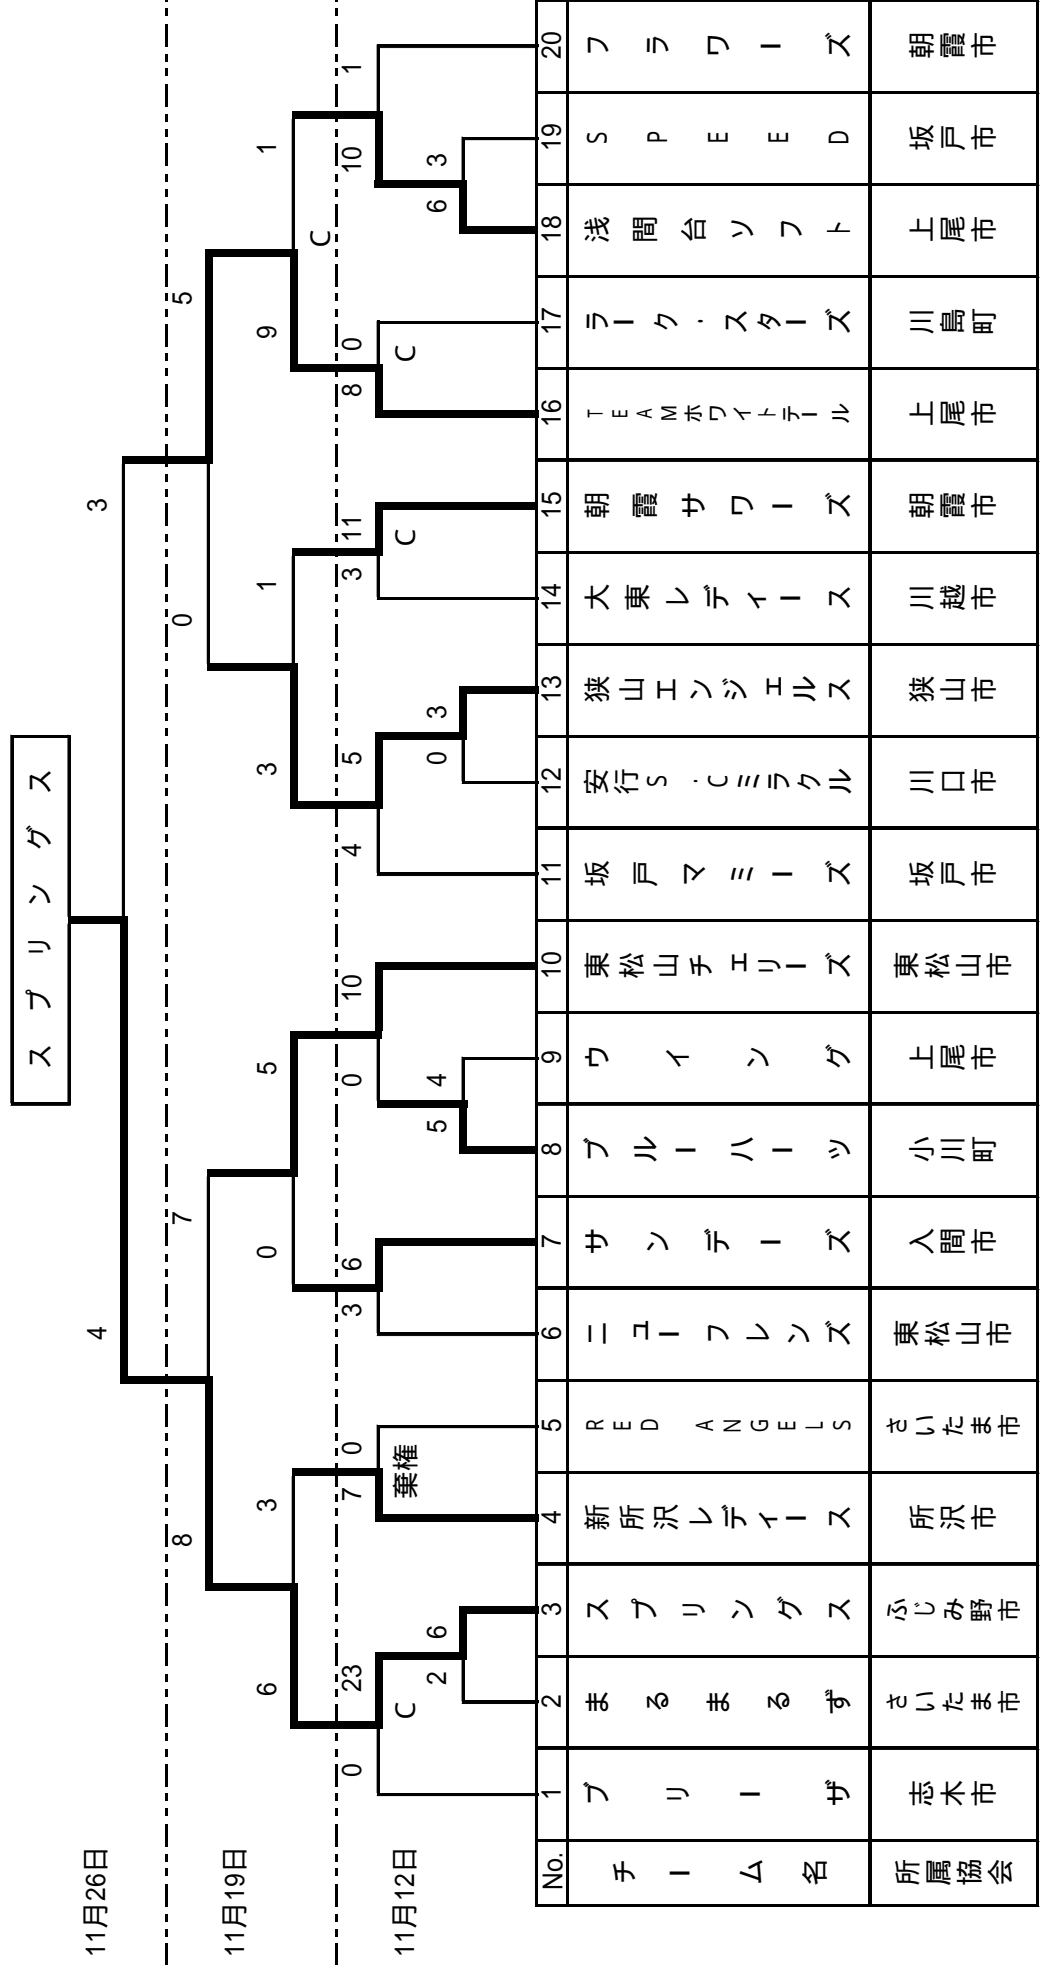

大会結果報告書

大会名 第16回 まるひろレディースカップソフトボール大会

記録長 鈿持 幸夫
副記録長 小泉 義治

日 時 平成18年 11月12日(日) 19日(日) 26日(日)

会 場 川越市入間大橋グラウンド・芳野台野球場

大会結果 別表参照

大会成績

第16回	A クラス	B クラス	C クラス
優勝	スプリングス (ふじみ野市) 最優秀選手賞 片山 弘子(投手)	ときがわフェアリーズ (ときがわ町) 最優秀選手賞 川崎 香綾(投手)	中丸ソフトボールクラブ (北本市) 最優秀選手賞 柳井 彩希(投手)
準優勝	TEAMホワイトテール (上尾市) 敢闘賞 森 美由紀(内野手)	黒須ポピーズ (入間市) 敢闘賞 鎌谷 明希(内野手)	原市団地ポピーズ (上尾市) 敢闘賞 松本 風香(投手)
三位	東松山チェリーズ (東松山市)	広瀬スネークス (狭山市)	東松山少女ソフト (東松山市)
	狭山エンジェルス (狭山市)	大里レディース (さいたま市)	毛呂山ウイングス (毛呂山町)

第16回まるひろレディースカップソフトボール大会 (Aクラス)

会場	A 芳野台野球場 A	B 芳野台野球場 B	C~N 入間大橋運動公園グラウンド
期日	第1日 平成18年11月12日	第2日 平成18年11月19日	第3日 平成18年11月26日
制限時間	決勝戦を除き70分 決勝戦を除き5回以降7点差		

第16回まるひろレディースカップソフトボール大会 (Bクラス)

会場	A 芳野台野球場 A	B 芳野台野球場 B	I~N 入間大橋運動公園グラウンド
期日	第1日 平成18年11月12日	第2日 平成18年11月19日	第3日 平成18年11月26日
制限時間	決勝戦を除き70分 決勝戦を除き5回以降7点差		

第16回まるひろレディースカップソフトボール大会 (Cクラス)

会場	芳野台野球場 A	C~G	入間大橋運動公園グラウンド
期日	第1日 平成18年11月12日	第2日 平成18年11月19日	第3日 平成18年11月26日
制限時間	決勝戦を除き70分 決勝戦を除き5回以降7点差		

(決勝)

試合時間 1時間45分

試合日: 2006/11/26

試合番号 19

審判員(球審) 川村 貞夫 (一塁) 菊地 正明 (二塁) 磯野 茂 (三塁) 竹田 茂夫