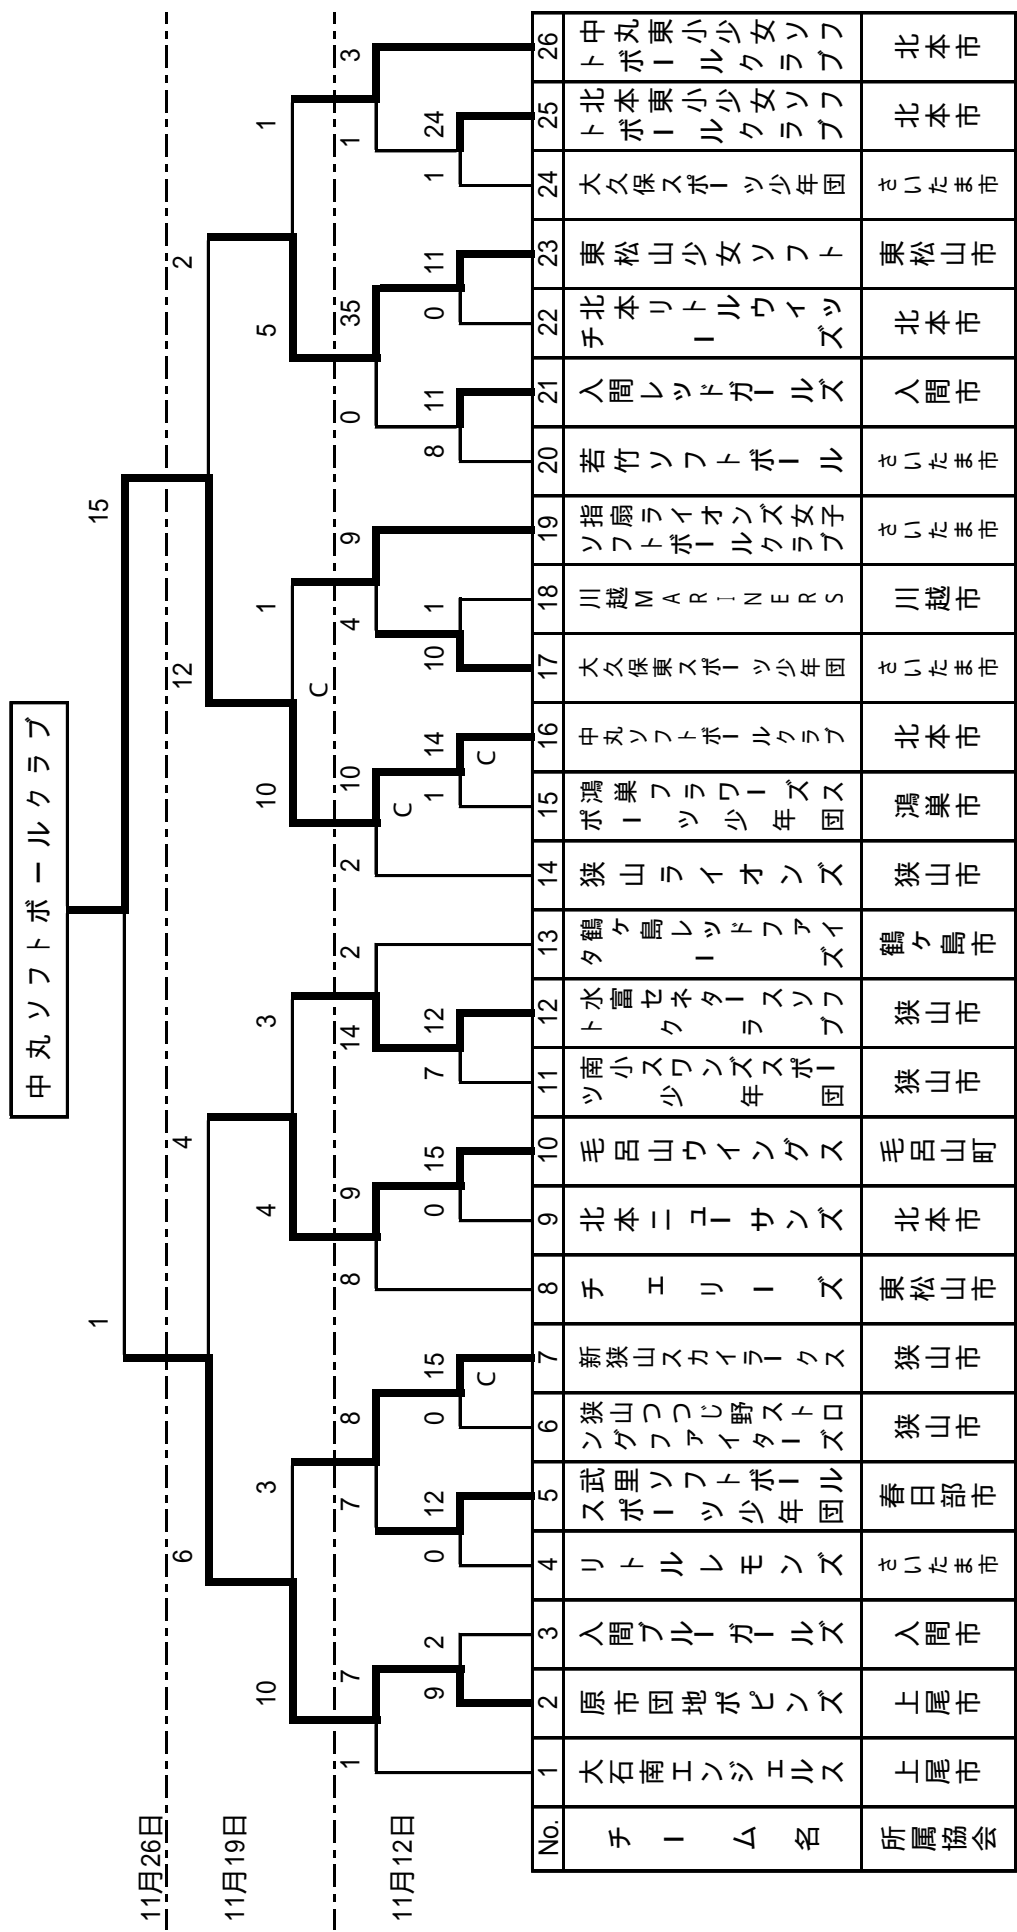

大会結果報告書

大会名 第16回 まるひろレディースカップソフトボール大会

記録長 鈿持 幸夫
副記録長 小泉 義治

日 時 平成18年 11月12日(日) 19日(日) 26日(日)

会 場 川越市入間大橋グラウンド・芳野台野球場

大会結果 別表参照

大会成績

第16回	A クラス	B クラス	C クラス
優勝	スプリングス (ふじみ野市) 最優秀選手賞 片山 弘子(投手)	ときがわフェアリーズ (ときがわ町) 最優秀選手賞 川崎 香綾(投手)	中丸ソフトボールクラブ (北本市) 最優秀選手賞 柳井 彩希(投手)
準優勝	TEAMホワイトテール (上尾市) 敢闘賞 森 美由紀(内野手)	黒須ポピーズ (入間市) 敢闘賞 鎌谷 明希(内野手)	原市団地ポピーズ (上尾市) 敢闘賞 松本 風香(投手)
三位	東松山チェリーズ (東松山市)	広瀬スネークス (狭山市)	東松山少女ソフト (東松山市)
	狭山エンジェルス (狭山市)	大里レディース (さいたま市)	毛呂山ウイングス (毛呂山町)

第16回まるひろレディースカップソフトボール大会 (Aクラス)

会場	A 芳野台野球場 A	B 芳野台野球場 B	C~N 入間大橋運動公園グラウンド
期日	第1日 平成18年11月12日	第2日 平成18年11月19日	第3日 平成18年11月26日
制限時間	決勝戦を除き70分 決勝戦を除き5回以降7点差		

第16回まるひろレディースカップソフトボール大会 (Bクラス)

会場	A 芳野台野球場 A	B 芳野台野球場 B	I~N 入間大橋運動公園グラウンド
期日	第1日 平成18年11月12日	第2日 平成18年11月19日	第3日 平成18年11月26日
制限時間	決勝戦を除き70分 決勝戦を除き5回以降7点差		

第16回まるひろレディースカップソフトボール大会 (Cクラス)

会場	芳野台野球場 A	C~G	入間大橋運動公園グラウンド
期日	第1日 平成18年11月12日	第2日 平成18年11月19日	第3日 平成18年11月26日
制限時間	決勝戦を除き70分 決勝戦を除き5回以降7点差		

(決勝)

試合時間 1時間45分

試合日: 2006/11/26

試合番号 19

審判員(球審) 川村 貞夫 (一塁) 菊地 正明 (二塁) 磯野 茂 (三塁) 竹田 茂夫