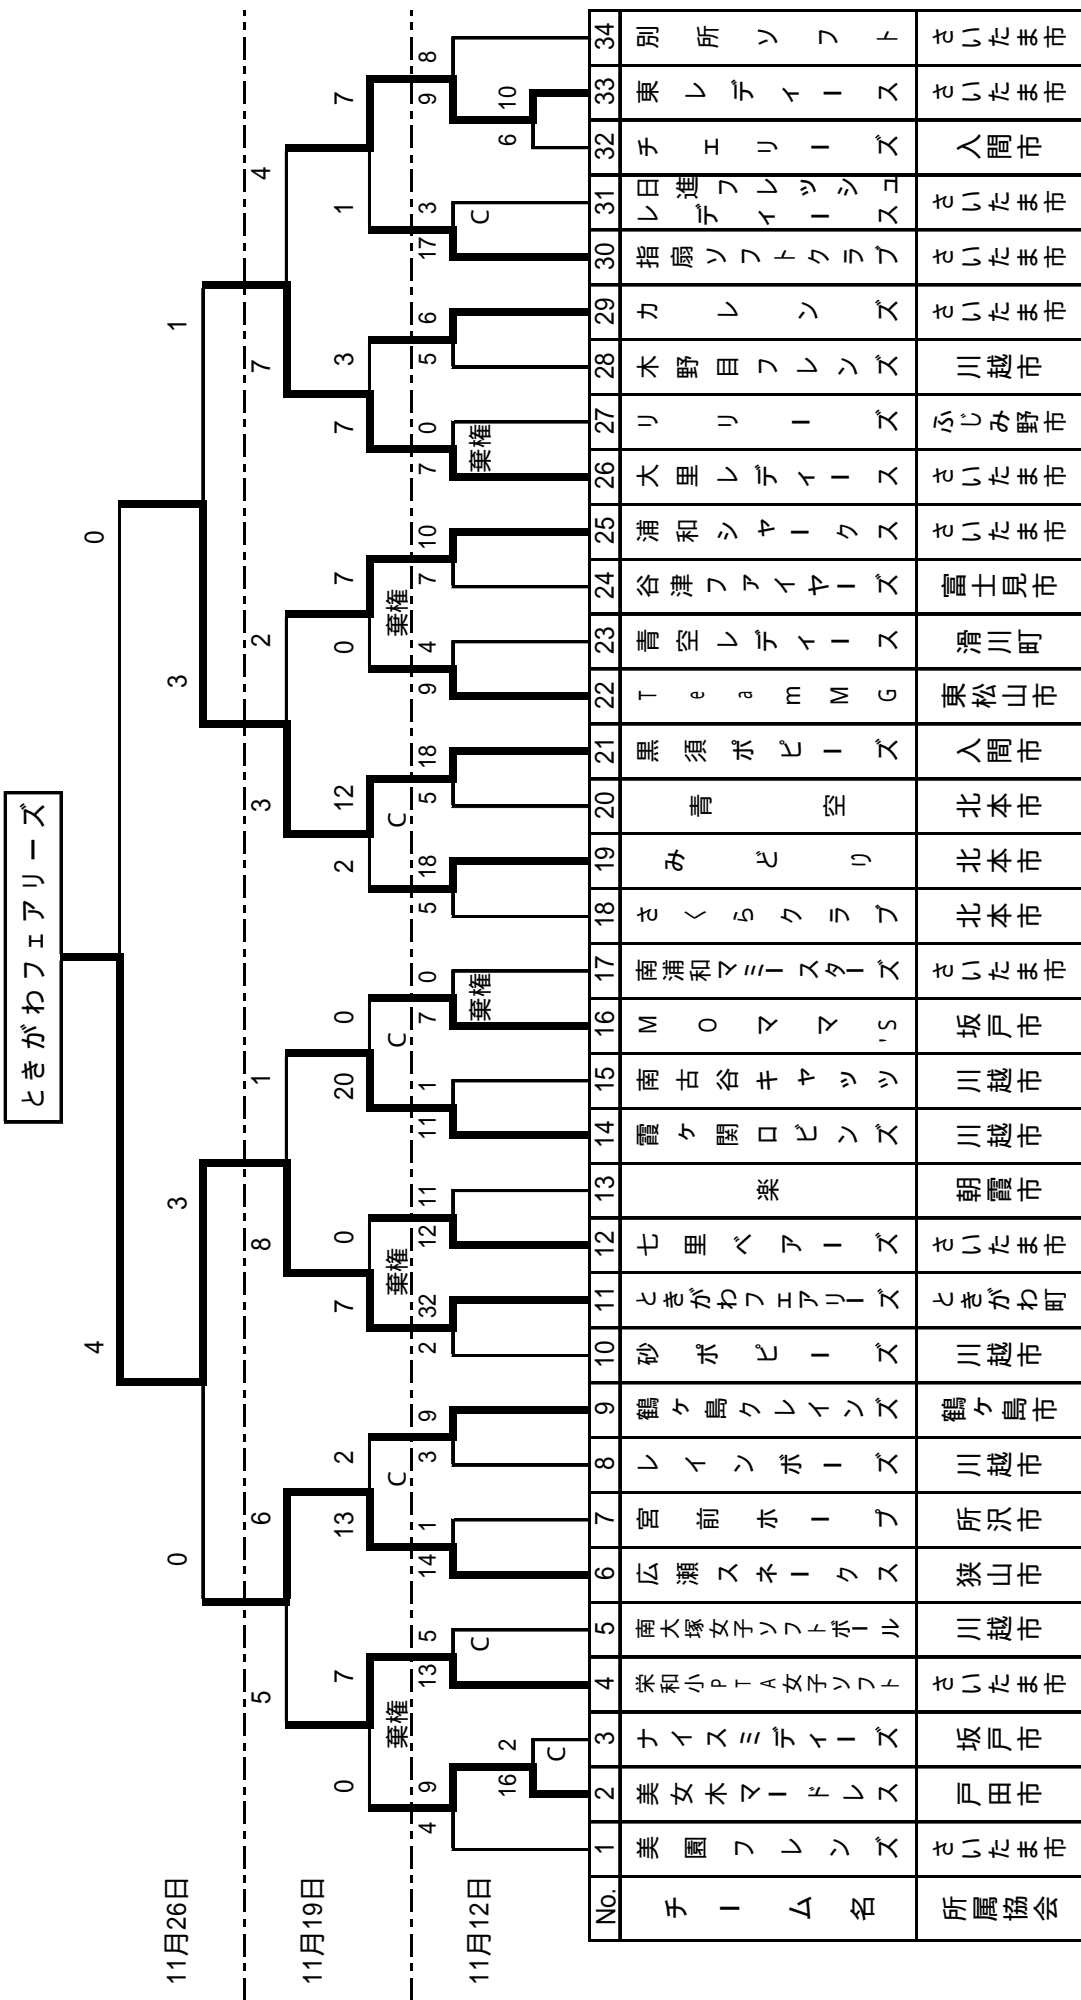

大会結果報告書

大会名 第16回 まるひろレディースカップソフトボール大会

記録長 鈿持 幸夫
副記録長 小泉 義治

日 時 平成18年 11月12日(日) 19日(日) 26日(日)

会 場 川越市入間大橋グラウンド・芳野台野球場

大会結果 別表参照

大会成績

第16回	A クラス	B クラス	C クラス
優勝	スプリングス (ふじみ野市) 最優秀選手賞 片山 弘子(投手)	ときがわフェアリーズ (ときがわ町) 最優秀選手賞 川崎 香綾(投手)	中丸ソフトボールクラブ (北本市) 最優秀選手賞 柳井 彩希(投手)
準優勝	TEAMホワイトテール (上尾市) 敢闘賞 森 美由紀(内野手)	黒須ポピーズ (入間市) 敢闘賞 鎌谷 明希(内野手)	原市団地ポピーズ (上尾市) 敢闘賞 松本 風香(投手)
三位	東松山チェリーズ (東松山市)	広瀬スネークス (狭山市)	東松山少女ソフト (東松山市)
	狭山エンジェルス (狭山市)	大里レディース (さいたま市)	毛呂山ウイングス (毛呂山町)

第16回まるひろレディースカップソフトボール大会 (Aクラス)

会場	A 芳野台野球場 A	B 芳野台野球場 B	C~N 入間大橋運動公園グラウンド
期日	第1日 平成18年11月12日	第2日 平成18年11月19日	第3日 平成18年11月26日
制限時間	決勝戦を除き70分 決勝戦を除き5回以降7点差		

第16回まるひろレディースカップソフトボール大会 (Bクラス)

会場	A 芳野台野球場 A	B 芳野台野球場 B	I~N 入間大橋運動公園グラウンド
期日	第1日 平成18年11月12日	第2日 平成18年11月19日	第3日 平成18年11月26日
制限時間	決勝戦を除き70分 決勝戦を除き5回以降7点差		

第16回まるひろレディースカップソフトボール大会 (Cクラス)

会場	芳野台野球場 A	C~G	入間大橋運動公園グラウンド
期日	第1日 平成18年11月12日	第2日 平成18年11月19日	第3日 平成18年11月26日
制限時間	決勝戦を除き70分 決勝戦を除き5回以降7点差		

(決勝)

試合時間 1時間45分

試合日: 2006/11/26

試合番号 19

審判員(球審) 川村 貞夫 (一塁) 菊地 正明 (二塁) 磯野 茂 (三塁) 竹田 茂夫