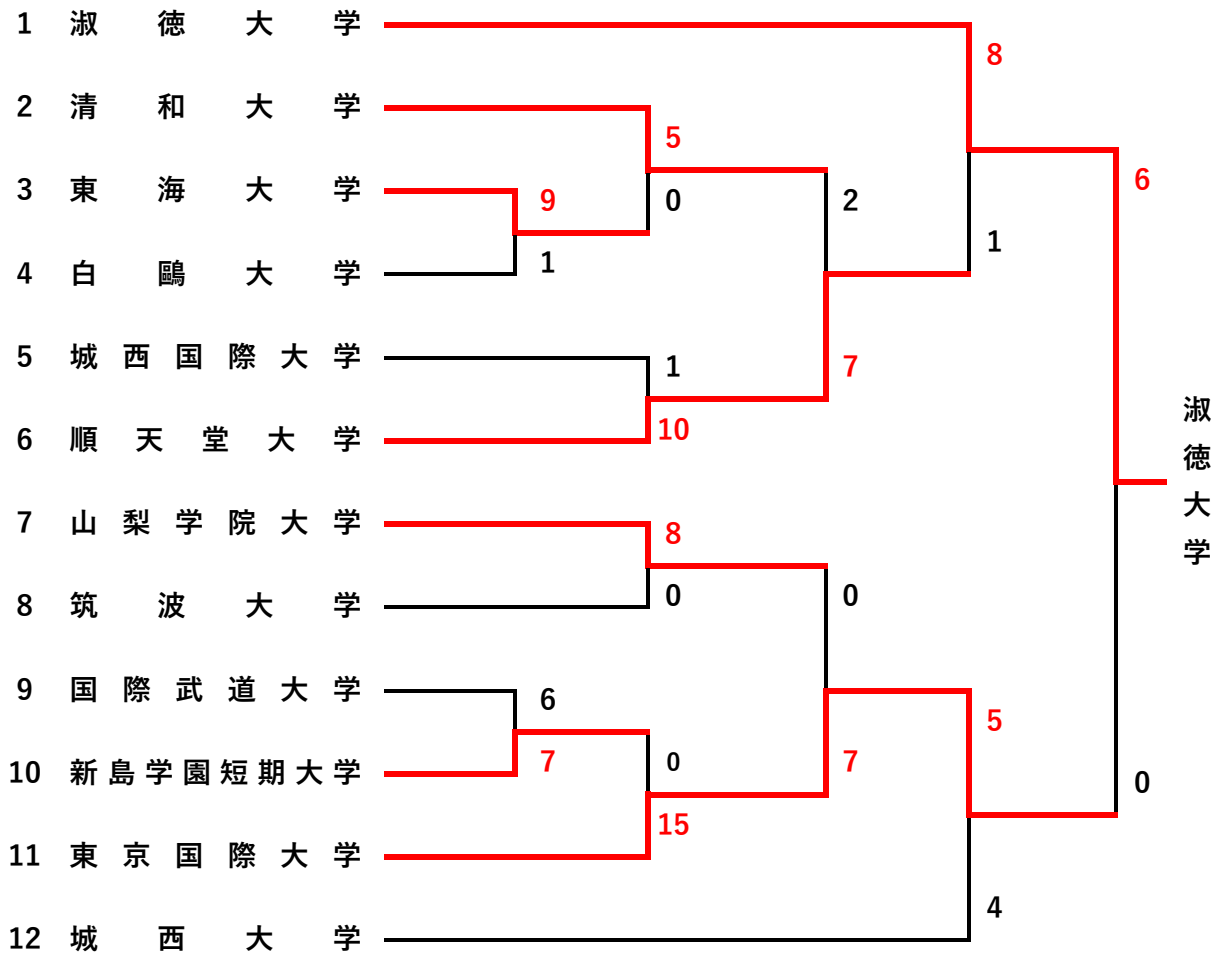

第33回関東学生男女ソフトボール選手権大会

第60回全日本大学男女ソフトボール選手権大会関東地区（東京都を除く）予選会

期 間：令和6年5月24日（土）～26日（月）

会 場：毛呂山町大類ソフトボールパーク・東京国際大学ソフトボール場

【女子】

優勝 第1代表：	<u>淑徳大学</u>	3位 第4代表：	<u>順天堂大学</u>
準優勝 第2代表：	<u>東京国際大学</u>	5位 第5代表：	<u>清和大学</u>
3位 第3代表：	<u>城西大学</u>	5位 第6代表：	<u>山梨学院大学</u>

【敗者復活戦】